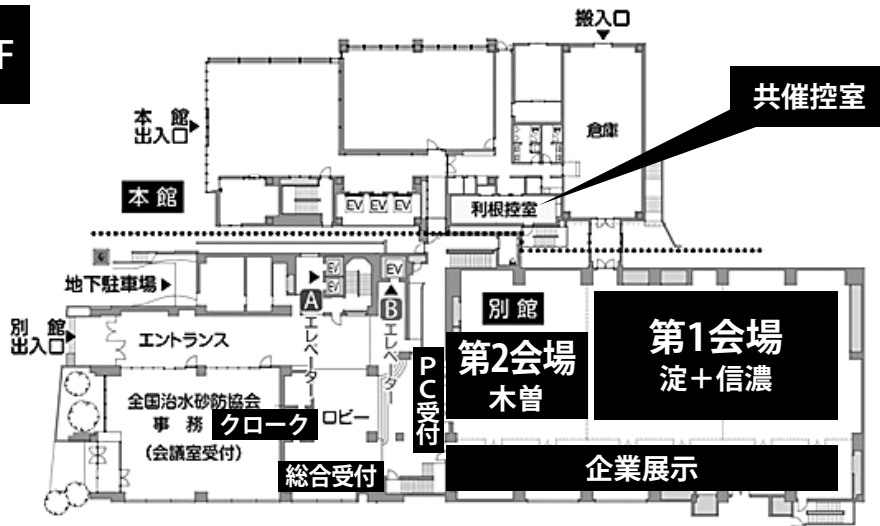

会場へのアクセス

シェーンバッハ・サボー (砂防会館別館)

〒102-0093 東京都千代田区平河町2-7-4 (別館)

TEL : 03-3261-8386 (代表)

JA共済ビル カンファレンスホール

〒102-0093 東京都千代田区平河町2-7-9

TEL : 03-3265-8716 (代表)

■交通のご案内

地下鉄<有楽町線><半蔵門線>
永田町・4番出口より徒歩1分

地下鉄<銀座線><丸の内線>
赤坂見附駅より徒歩8分

会場案内図

別館1F

2F

3F

会場案内図

JA共済ビル2F