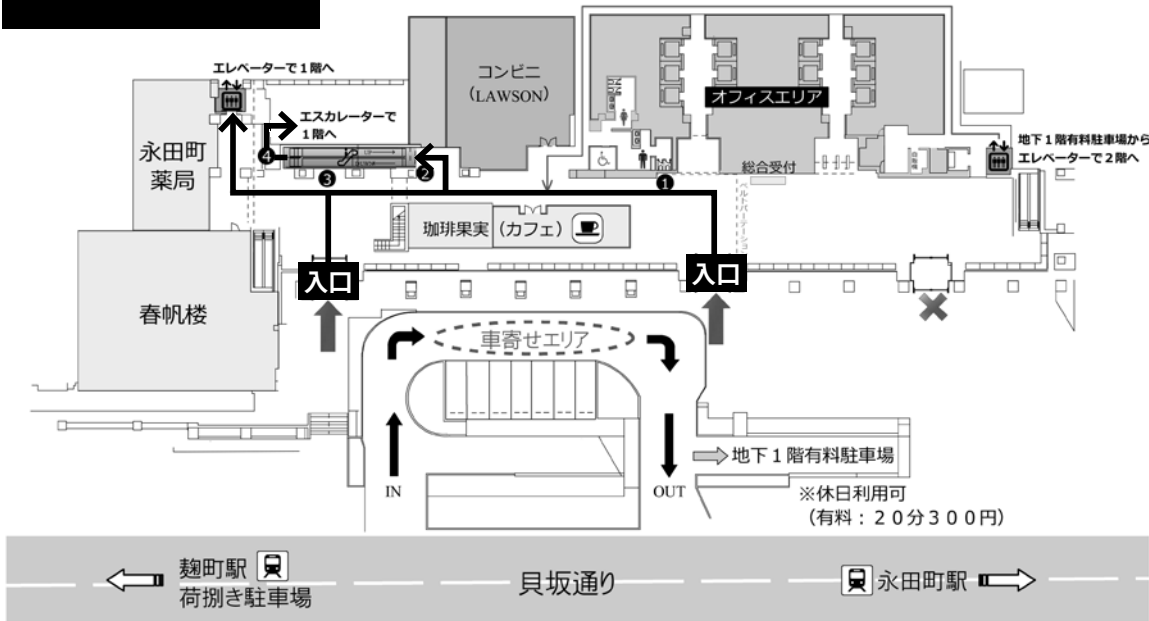

地下鉄<有楽町線><半蔵門線>
永田町・4番出口より徒歩1分

地下鉄<銀座線><丸の内線>
赤坂見附駅より徒歩8分

会場案内図

別館1F

2F

3F

会場案内図

JA共済ビル2F