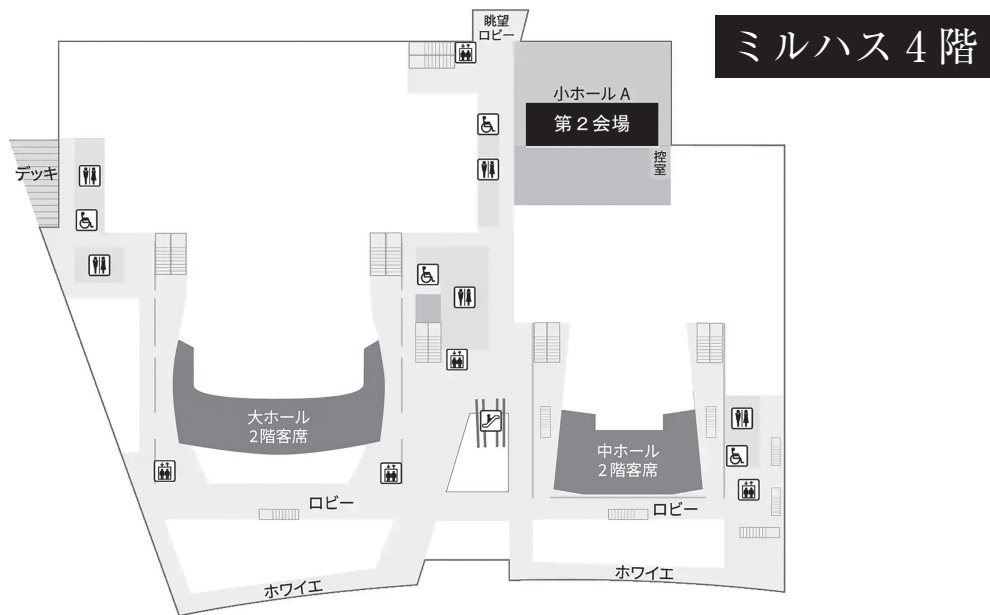

会場案内図

あきた芸術劇場ミルハス

ミルハス 1階

ミルハス 2階

会場案内図

会場案内図

にぎわい交流館 AU

2F

3F

4F