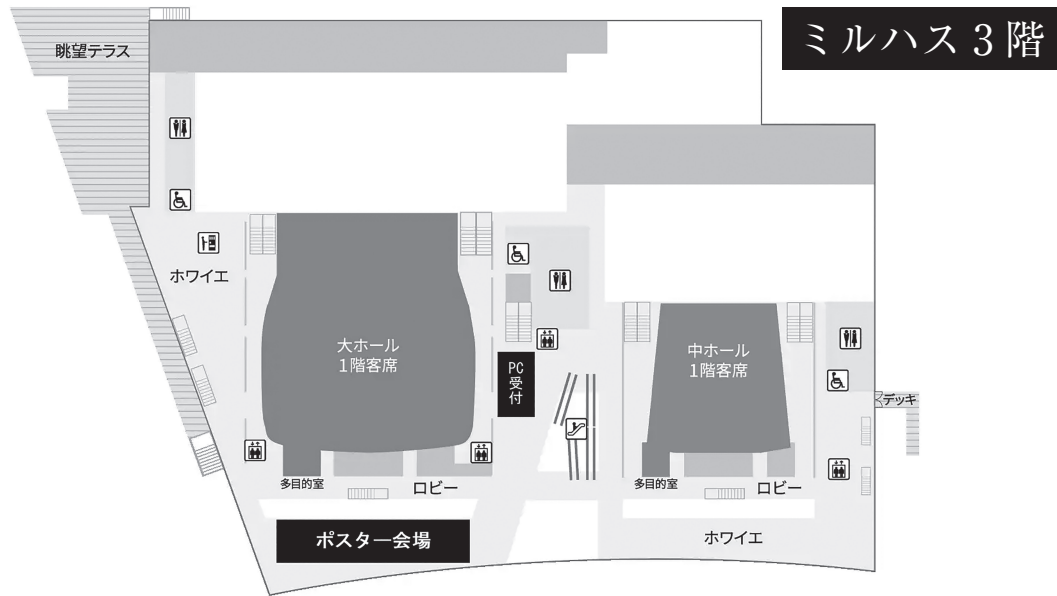

会場案内図

あきた芸術劇場ミルハス

ミルハス 1階

ミルハス 2階

会場案内図

会場案内図

にぎわい交流館 AU

2F

3F

4F