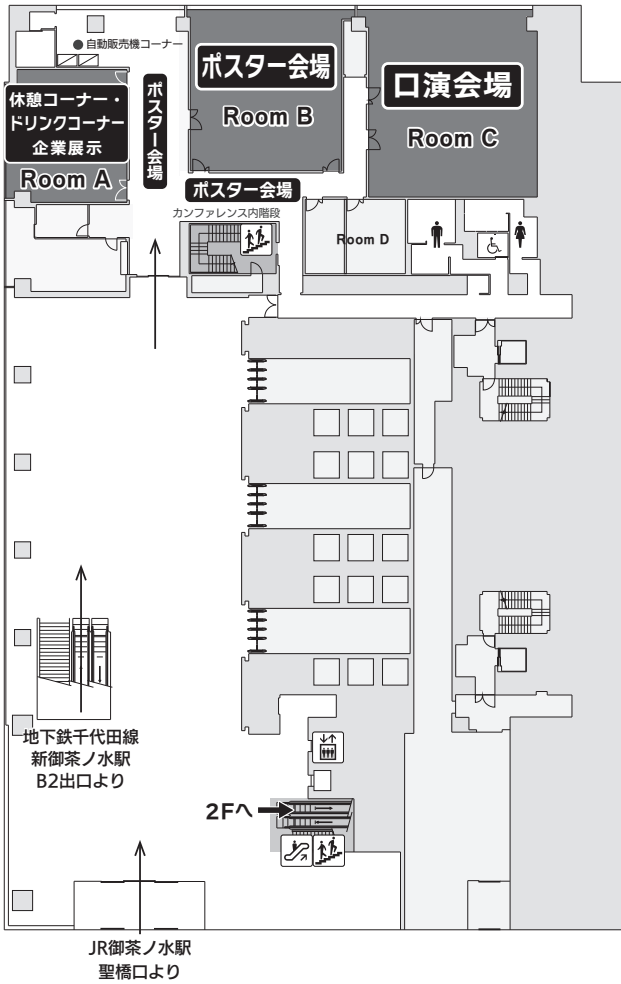

会場案内図

■ 御茶ノ水ソラシティ カンファレンスセンター

1F

2F