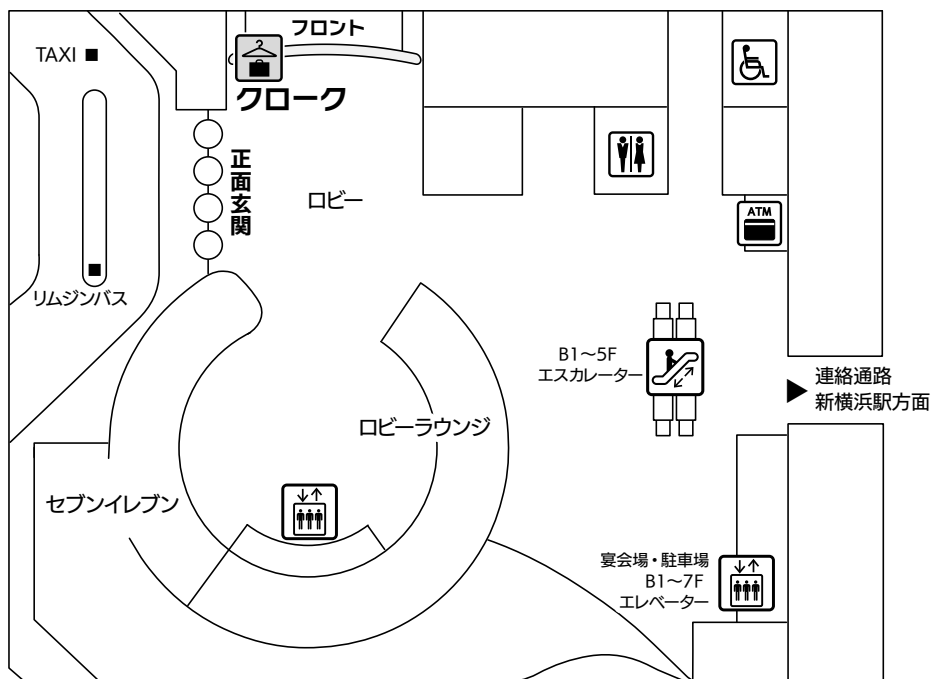

新横浜プリンスホテル フロア図

1F

4F