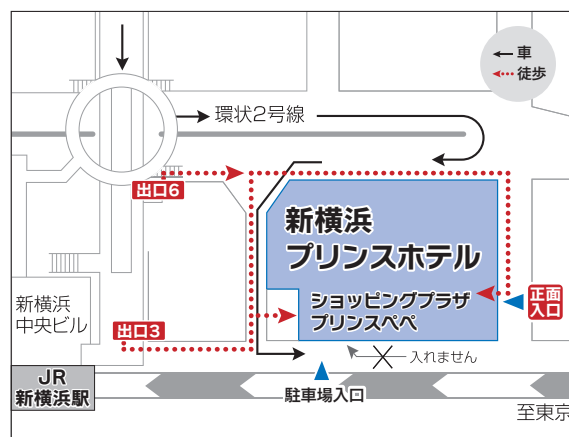

新横浜プリンスホテル アクセス

【電車】東海道新幹線・JR横浜線・市営地下鉄（3番出口）、
相鉄・東急新横浜線（6番出口）の「新横浜駅」から徒歩2分。

【車】東名高速道路「横浜青葉I.C.」から12km（平常時約25分）。
第三京浜道路「港北I.C.」から3km（平常時約5分）。
首都高速神奈川7号横浜北線「新横浜出入口」から1.8km（平常時約4分）。

羽田空港からリムジンバスで平常時約40分。