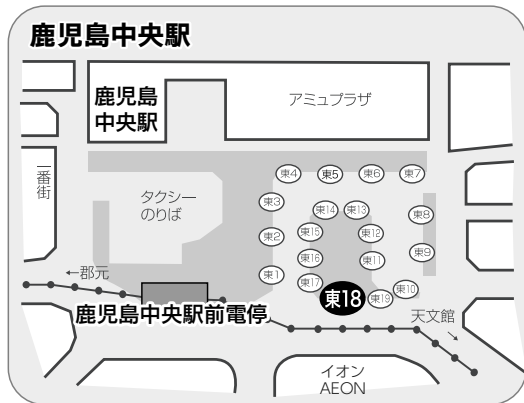

 学会専用無料シャトルバスのご案内

■ 鹿児島中央駅西口乗り場 (JR鹿児島中央駅第2駐車場) 発 ⇒ 鹿児島サンロイヤルホテル 着

※第1駐車場ではありませんのでご注意ください。

鹿児島中央駅(西口第2駐車場) 発	ホテル 着
7:45	8:15
8:00	8:30
8:15	8:45
9:00	9:30
9:15	9:45
9:30	10:00
10:45	11:15
11:00	11:30
11:15	11:45

■ 鹿児島サンロイヤルホテル(ホテル正面駐車場) 発 ⇒ 鹿児島中央駅(西口)・天文館 着

	鹿児島サンロイヤルホテル	⇒	鹿児島中央駅(西口)	⇒	天文館
11/28(木)	17:30	⇒	18:00	⇒	18:15
11/29(金)	15:30	⇒	16:00	⇒	16:15

サンロイヤルホテル無料シャトルバスのご案内

鹿児島中央駅 発	天文館 発	ホテル 着
13:45	—	13:59
14:22	—	14:36
15:12	—	15:26
16:02	—	16:16
16:52	—	17:06
17:42	17:47	18:05
19:02	19:07	19:25
19:52	19:57	20:15
20:42	20:47	21:05
21:32	21:37	21:55

ホテル 発	鹿児島中央駅 発	天文館 着
8:30	8:42	8:47
9:20	9:32	9:37
10:10	10:22	10:27
11:10	11:22	11:27
14:10	14:22	—
15:00	15:12	—
15:50	16:02	—
16:40	16:52	—
17:30	17:42	17:47
18:50	19:02	19:07
19:40	19:52	19:57
20:30	20:42	20:47
21:20	21:32	21:37