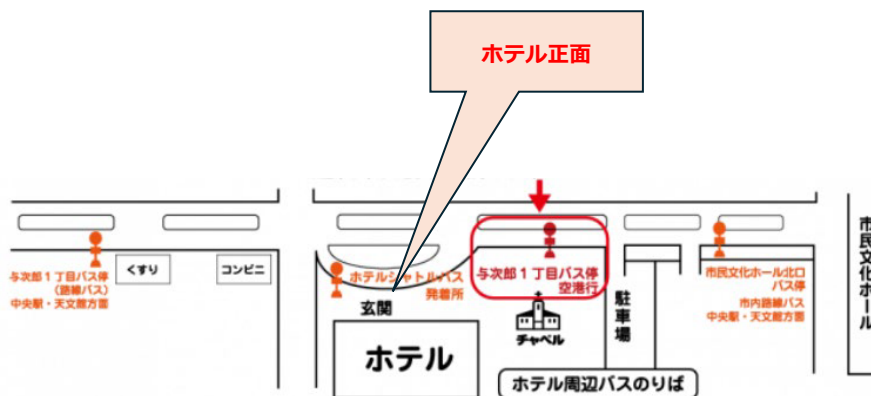

 学会専用無料シャトルバスのご案内

■ 鹿児島中央駅西口乗り場 (JR鹿児島中央駅第2駐車場) 発 ⇒ 鹿児島サンロイヤルホテル 着

※第1駐車場ではありませんのでご注意ください。

鹿児島中央駅(西口第2駐車場) 発	ホテル 着
7:45	8:15
8:00	8:30
8:15	8:45
9:00	9:30
9:15	9:45
9:30	10:00
10:45	11:15
11:00	11:30
11:15	11:45

■ 鹿児島サンロイヤルホテル(ホテル正面駐車場) 発 ⇒ 鹿児島中央駅(西口)・天文館 着

	鹿児島サンロイヤルホテル	⇒	鹿児島中央駅(西口)	⇒	天文館
11/28(木)	17:30	⇒	18:00	⇒	18:15
11/29(金)	15:30	⇒	16:00	⇒	16:15

サンロイヤルホテル無料シャトルバスのご案内

鹿児島中央駅 発	天文館 発	ホテル 着
13:45	—	13:59
14:22	—	14:36
15:12	—	15:26
16:02	—	16:16
16:52	—	17:06
17:42	17:47	18:05
19:02	19:07	19:25
19:52	19:57	20:15
20:42	20:47	21:05
21:32	21:37	21:55