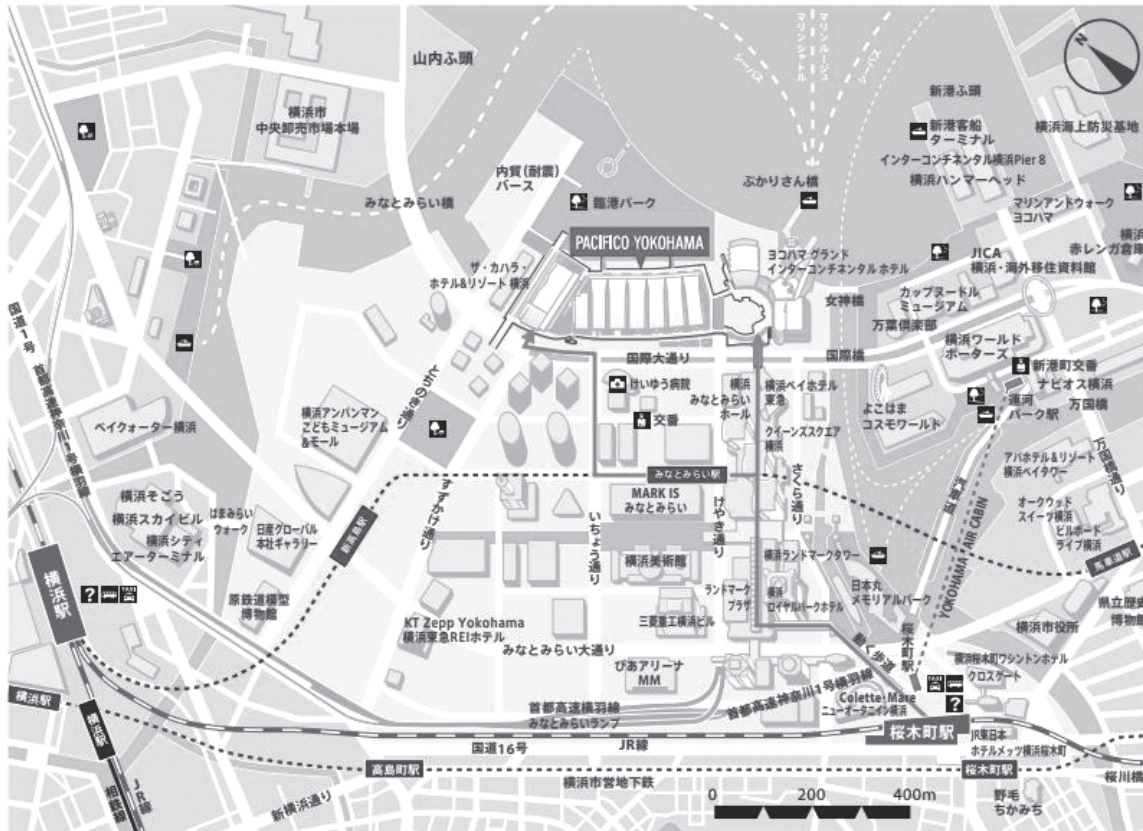

2. 交通のご案内

パシフィコ横浜・会議センター

〒220-0012 横浜市西区みなとみらい 1-1-1 TEL 045-221-2166 (交通案内) 045-221-2155 (総合案内)

●最寄駅から

- 地下鉄みなとみらい線 みなとみらい駅より徒歩3分

「クイーンズスクエア連絡口」より、左手奥に進み、赤の長いエスカレーターを利用、そのまま正面のエスカレーターを乗り継ぎ2階へ「クイーンズスクエア」を左手にまっすぐ通り抜けます。

- JR線・市営地下鉄 桜木町駅より徒歩12分、バスで7分、タクシーで5分

駅改札口より、左手に進み、「動く歩道」を利用。そのままショッピングモール「ランドマークプラザ」、「クイーンズスクエア」をまっすぐ通り抜けます。

桜木町バスターミナル4番のりばより、市営バスにて「展示ホール」または「パシフィコ横浜」下車。

- 横浜駅よりタクシー7分

タクシーのりばは東口ポルタ（地下2階）または、YCATをご利用ください。

首都高速横羽線 みなとみらいランプより約3分

3. 会場のご案内

パシフィコ横浜 アネックスホール 2階