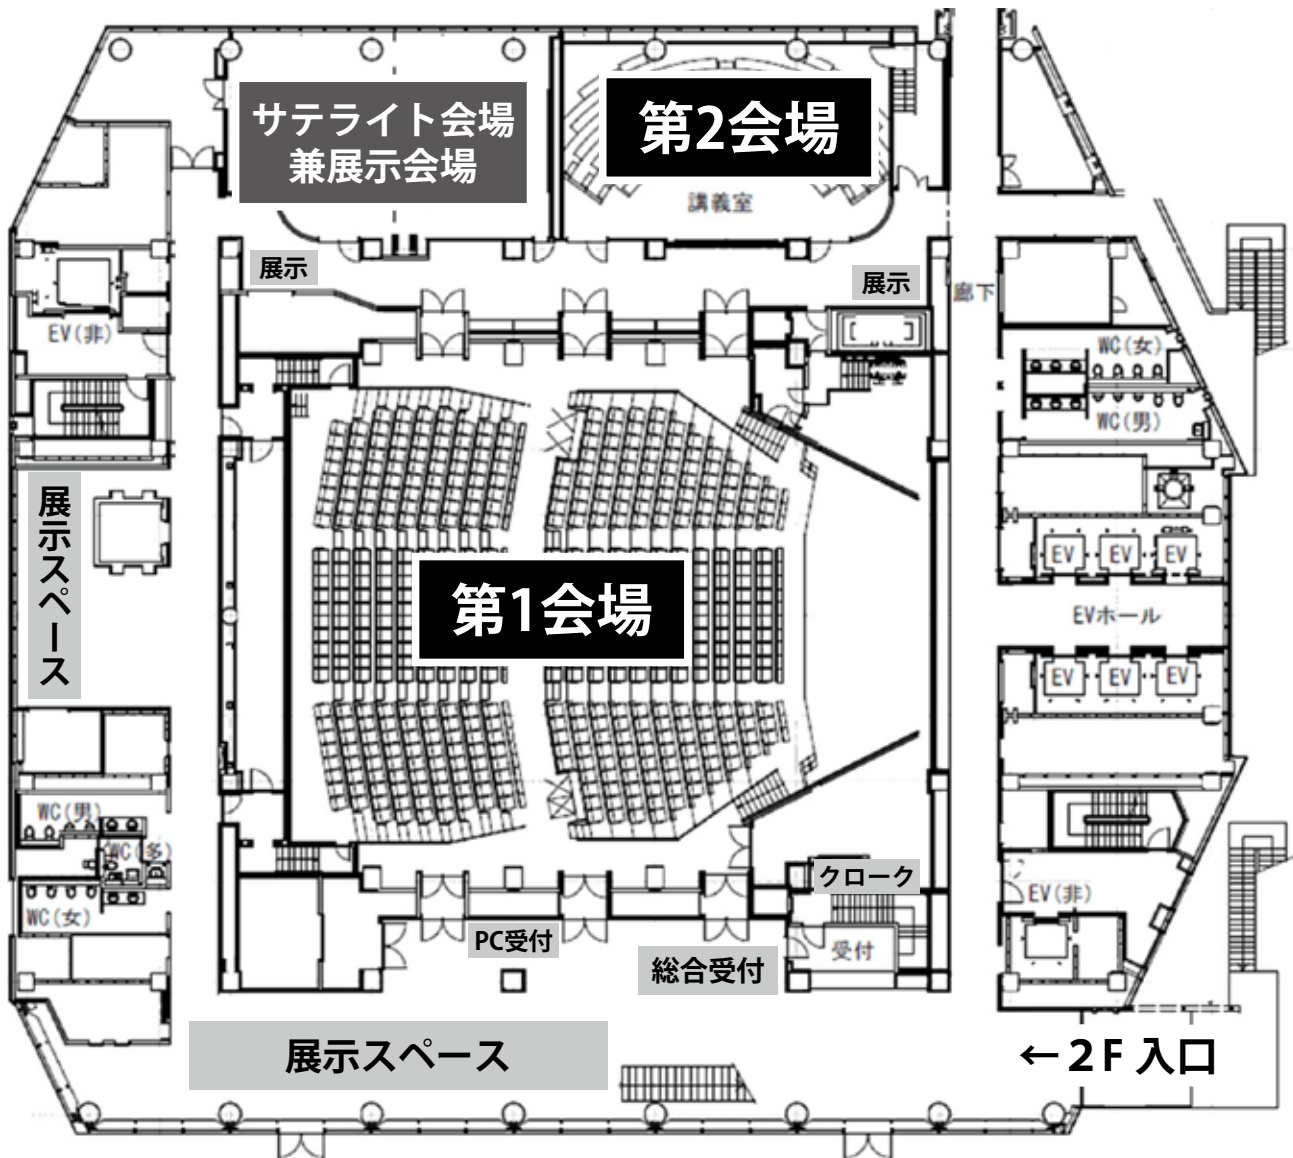

## 会場への交通案内

### ■ 東京医科歯科大学 M&Dタワー

お茶の水門から入り、病院へは入らずに左手の建物の2階へお越しください。

- JR中央線・総武線「御茶ノ水」駅  
聖橋口から 徒歩1分
- 東京メトロ千代田線「新御茶ノ水」駅  
B2出口から 徒歩4分
- 東京メトロ丸ノ内線「御茶ノ水」駅  
出口1【直結】
- 都営地下鉄新宿線「小川町」駅  
B3出口から 徒歩6分

## 会場案内

### M&D タワー 2階 「鈴木章夫記念講堂」

サテライト会場兼展示会場（共用講義室2）およびファカルティラウンジ（M&Dタワー26階）において、各会場（共催セミナー含む）のサテライト配信を行います。飲食はM&Dタワー26階ファカルティラウンジをご利用ください。