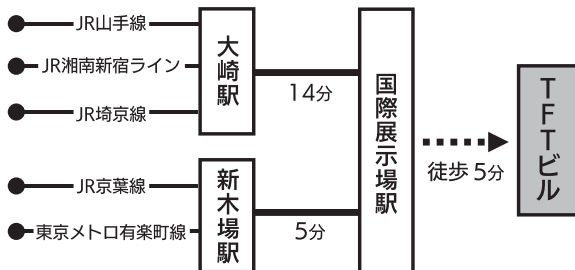

交通のご案内

TFTビル(東京ファッションタウンビル) 東館 9F

東京都江東区有明3丁目6番11号

電車でご来場の方

◇りんかい線

「国際展示場」駅 (下車 徒歩約5分)

◇ゆりかもめ

「東京ビッグサイト」駅 (下車 徒歩約1分)