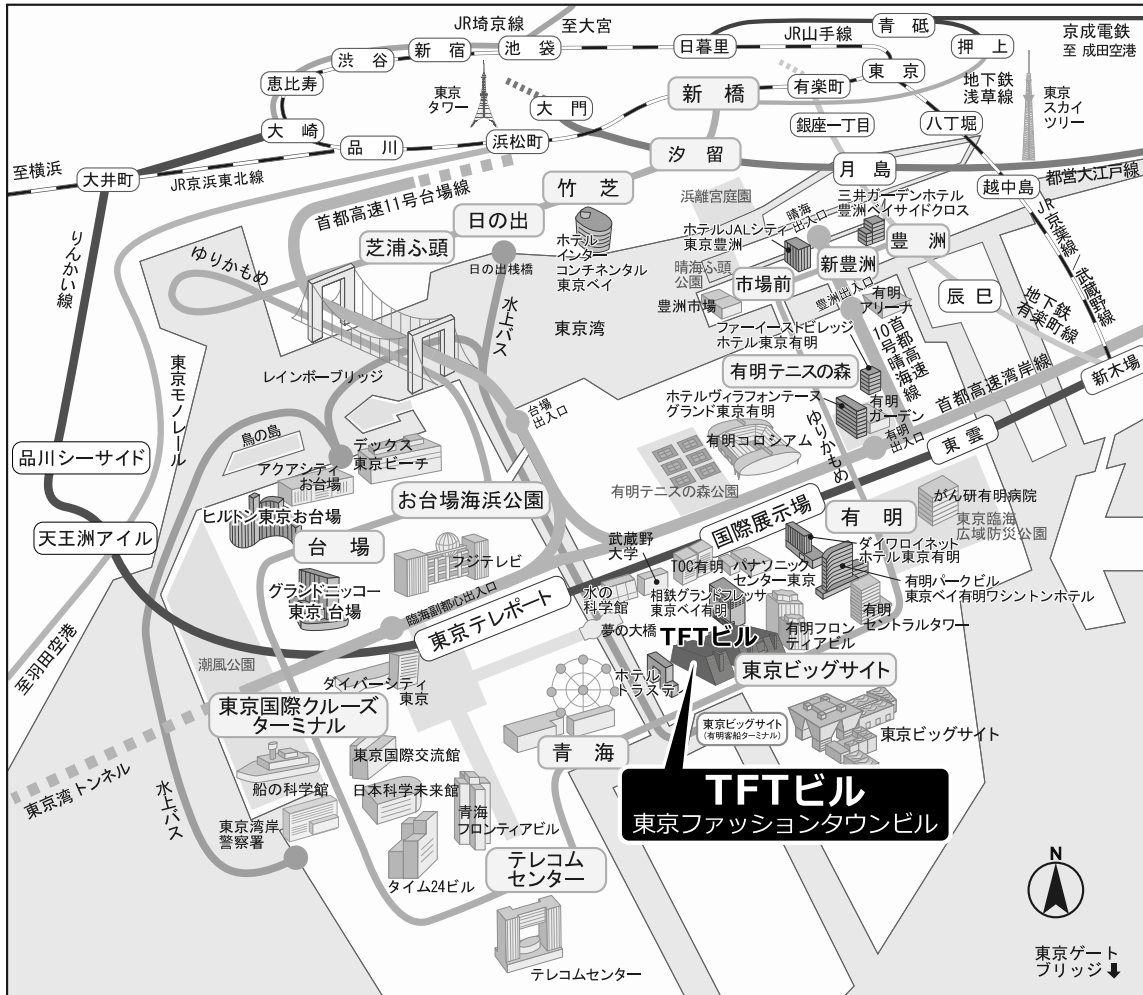

交通のご案内

TFTビル(東京ファッションタウンビル) 東館 9F

東京都江東区有明3丁目6番11号

電車でご来場の方

◇りんかい線

「国際展示場」駅 (下車 徒歩約5分)

◇ゆりかもめ

「東京ビッグサイト」駅 (下車 徒歩約1分)

空港からバスでご来場の方

◇羽田空港から (リムジンバス)