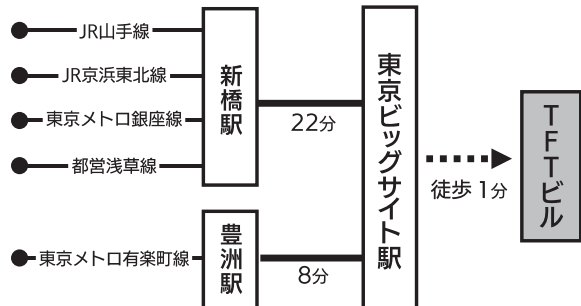

交通のご案内

TFTビル(東京ファッションタウンビル) 東館 9F

東京都江東区有明3丁目6番11号

電車でご来場の方

◇りんかい線

「国際展示場」駅 (下車 徒歩約5分)

◇ゆりかもめ

「東京ビッグサイト」駅 (下車 徒歩約1分)