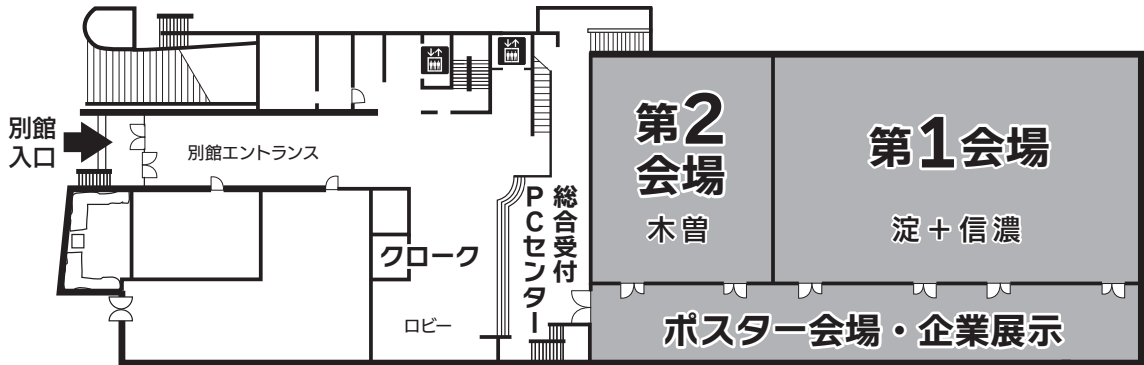

会場アクセス

シェーンバッハ・サボー (砂防会館別館)

東京都千代田区平河町2-7-4
TEL : 03-3261-8386 (代表)

東京メトロ 永田町駅 (有楽町線・半蔵門線・南北線) 4番出口 徒歩1分

会場案内図

1F

2F

3F