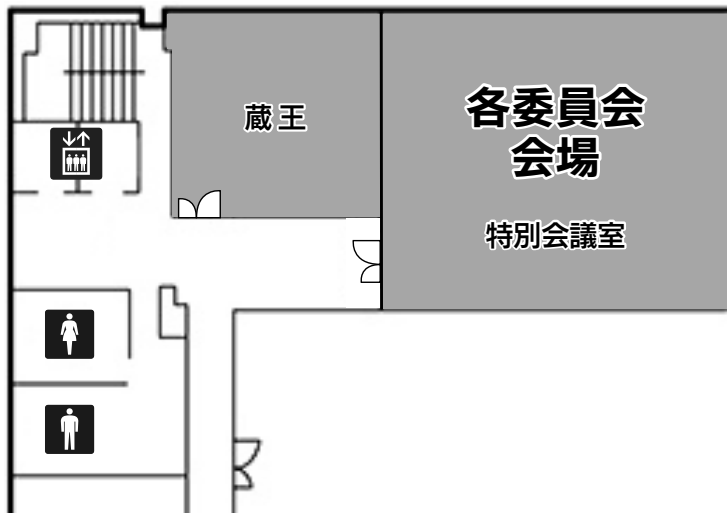

会場アクセス

シェーンバッハ・サボー (砂防会館別館)

東京都千代田区平河町2-7-4
TEL : 03-3261-8386 (代表)

東京メトロ 永田町駅 (有楽町線・半蔵門線・南北線) 4番出口 徒歩1分

会場案内図

1F

2F

3F