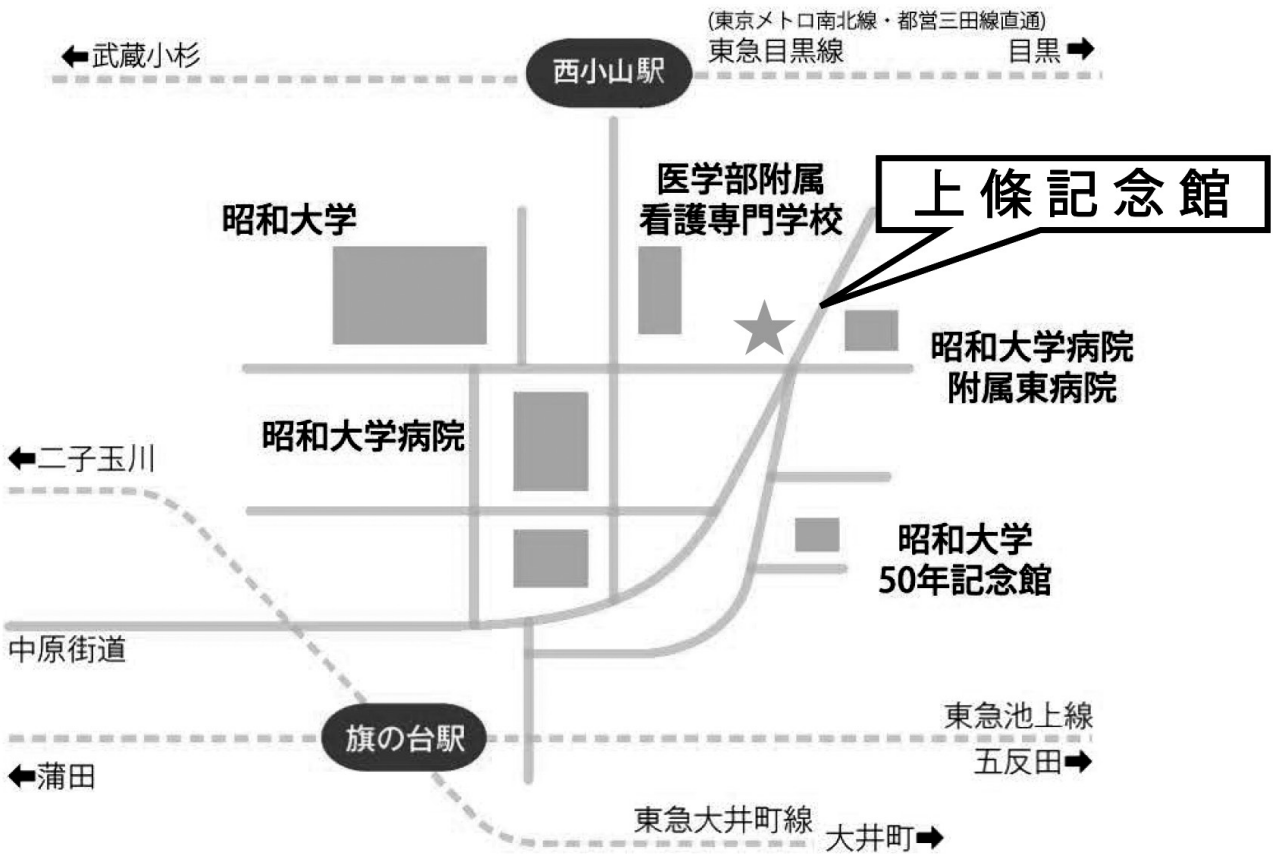

# 会場のご案内

## 主要駅からのアクセス

### ■ アクセス

東急池上線・大井町線「旗の台駅」 徒歩7分

東急池上線「荏原中延駅」 徒歩9分

### ■ 電車・新幹線のアクセス

品川駅～旗の台駅 約12分 (大井町経由)

東京駅～旗の台駅 約25分 (大井町経由)

新宿駅～旗の台駅 約27分 (五反田経由)