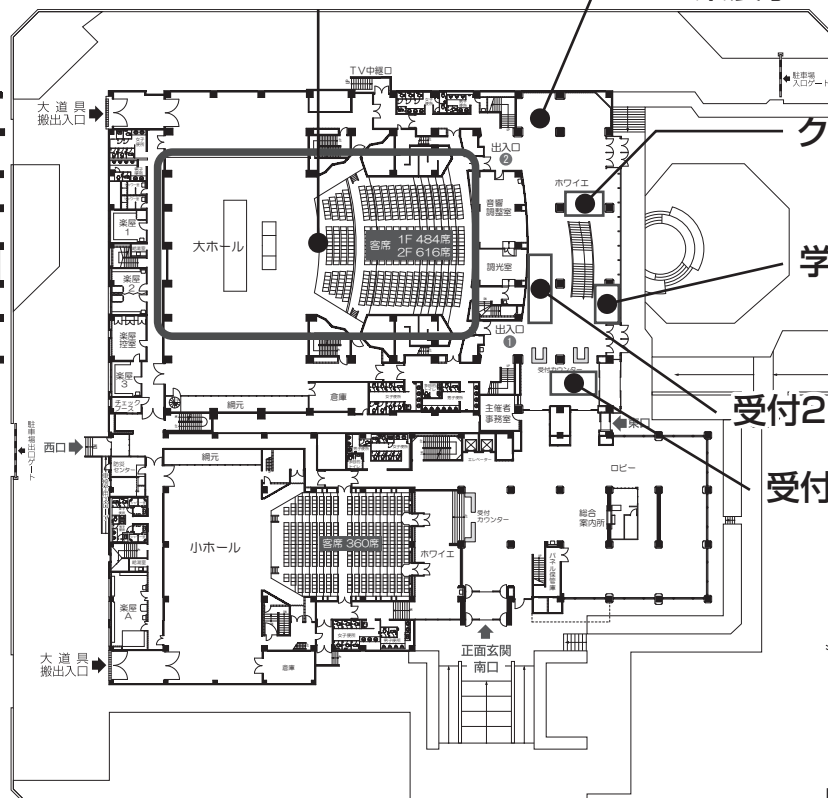

会場案内

A会場(シンポジウム、
ランチョンセミナー、
総会会場)

企業展示

1階