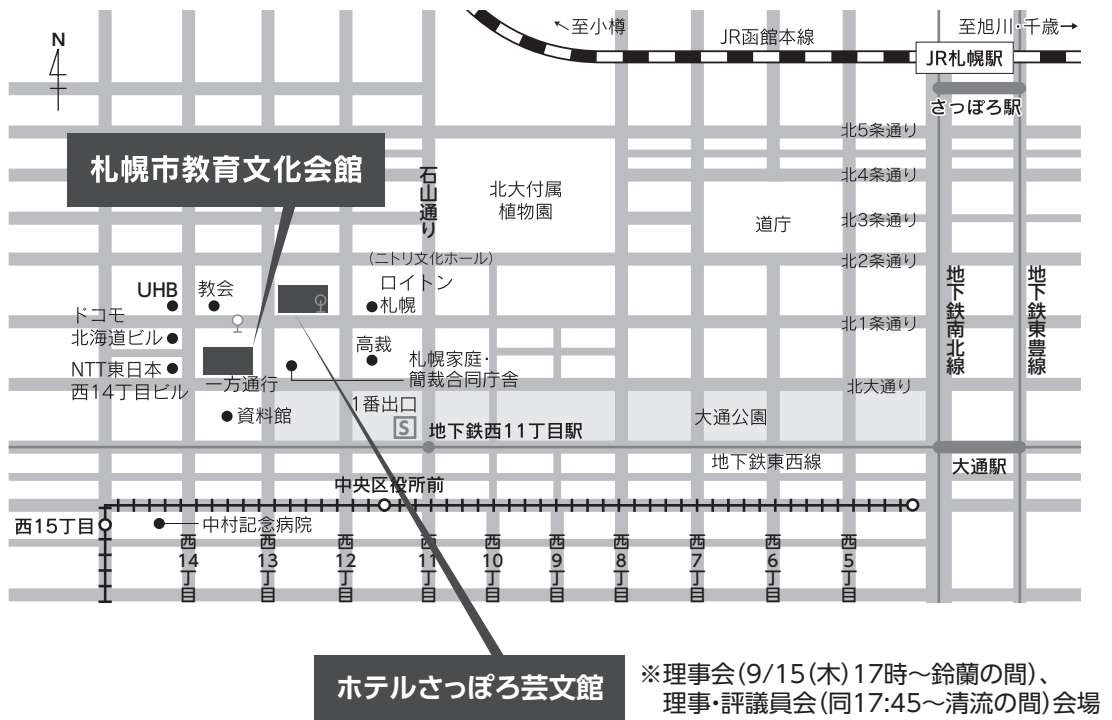

「札幌市教育文化会館」への交通案内図

札幌市教育文化会館

〒060-0001 札幌市中央区北1条西13丁目

TEL.011-271-5821 FAX.011-271-1916

ホームページ <http://www.kyobun.org>

〈交通機関〉

- JR札幌駅／地下鉄南北線さっぽろ駅より乗車、大通駅にて東西線に乗り換え西11丁目駅まで
- 市電／西15丁目から徒歩10分
- 地下鉄／東西線西11丁目駅（1番出口）から徒歩5分
- JRバス・中央バス／北1条西12丁目から徒歩1分

会場案内

A会場(シンポジウム、
ランチョンセミナー、
総会会場)

企業展示

1階

大ホール
 楽屋1 20㎡ 化粧台12席
 楽屋2 27㎡ 化粧台10席
 楽屋3 18㎡ 化粧台 5席
 楽屋4 43㎡ 化粧台12席
 楽屋5 30㎡ 化粧台11席
 楽屋6 39㎡ 化粧台12席
 楽屋7 56㎡ 化粧台12席
 楽屋8 25㎡ 化粧台6席
 チェックアース 8㎡ 受付席2席
 主催者事務局 22㎡ 事務用机10席