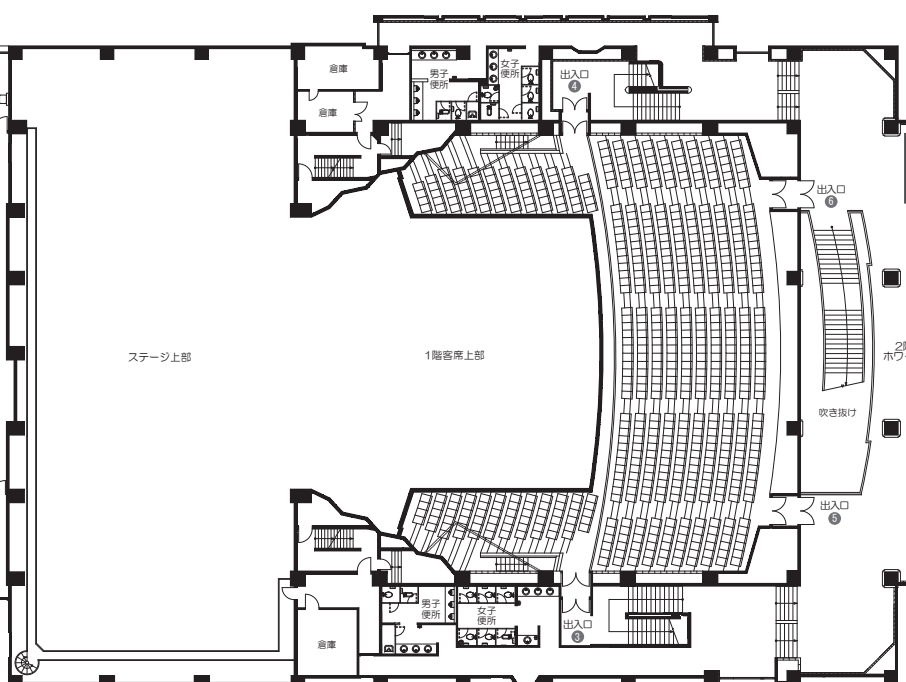

会場案内

A会場(シンポジウム、
ランチョンセミナー、
総会会場)

企業展示

1階

2階

PCセンター