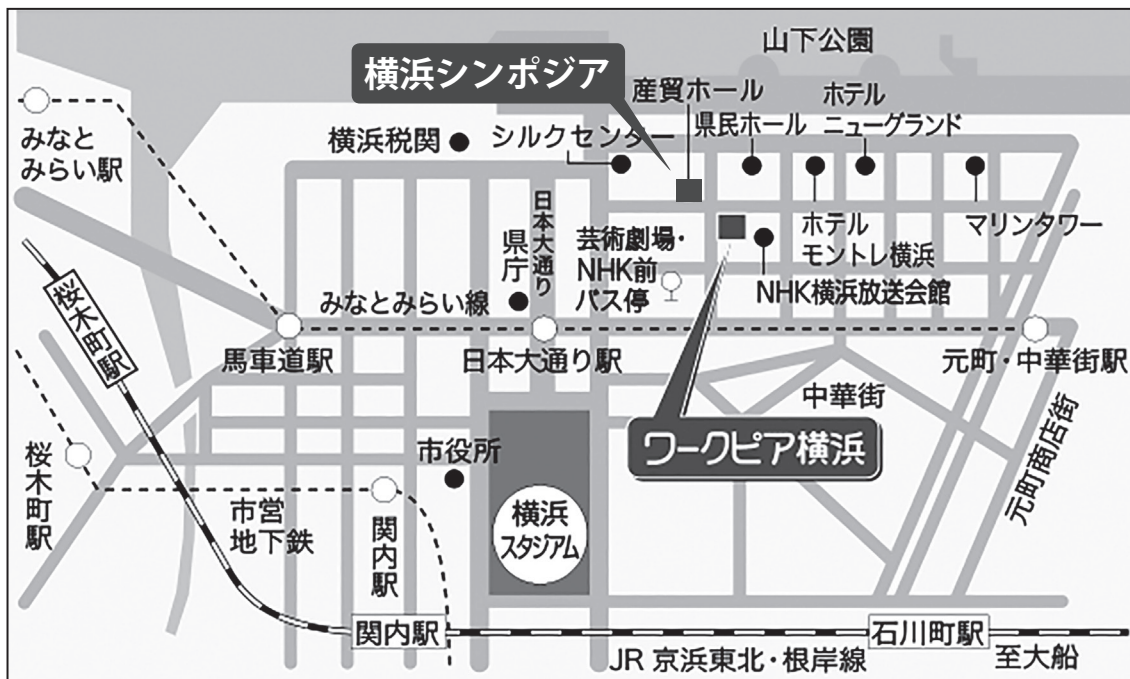

ミニシンポジウム 2 6 月 21 日(日) 12:00～13:00 ワークピア横浜 3F「かもめ」(第 2 会場)

ランチョンセミナー 1 6 月 20 日(土) 11:00～14:00 ワークピア横浜 303

ランチョンセミナー 2 6 月 20 日(土) 11:00～14:00 横浜シンポジア 902

ランチョンセミナー 3 6 月 21 日(日) 11:00～14:00 ワークピア横浜 303

ランチョンセミナー 4 6 月 21 日(日) 11:00～14:00 横浜シンポジア 902

学会主催スキルアップセミナー 6 月 19 日(金) 12:00～19:00 横浜シンポジア 902

会場へのアクセス

※ワークピア横浜と横浜シンポジアは徒歩3～4分で行けます。

ワークピア横浜 (2F・3F)

神奈川県横浜市中区山下町 24-1 TEL: 045-664-5252

横浜シンポジア (9F 議場)

神奈川県横浜市中区山下町2番地
産業貿易センタービル 9F
TEL: 045-671-7151

- 地下鉄みなとみらい線…日本大通り駅3番出口 徒歩5分
- JR 京浜東北線/関内駅より…関内駅南口から徒歩15分
- JR 京浜東北線/石川町駅より…石川町駅北口から徒歩13分

会場へのアクセス

【バスをご利用の方】

横浜市営バス／横浜駅より

東口バスターミナルバス停より 2 番ポール 8・58 系統へ乗車し約 20 分。芸術劇場・NHK 前にて下車。

横浜市営バス／桜木町駅より

バスターミナルバス停より 2 番ポール 8・58 系統へ乗車し約 10 分。芸術劇場・NHK 前にて下車。

神奈川中央交通／桜木町駅より

バスターミナルバス停より 11 系統へ乗車し約 10 分。芸術劇場・NHK 前にて下車。