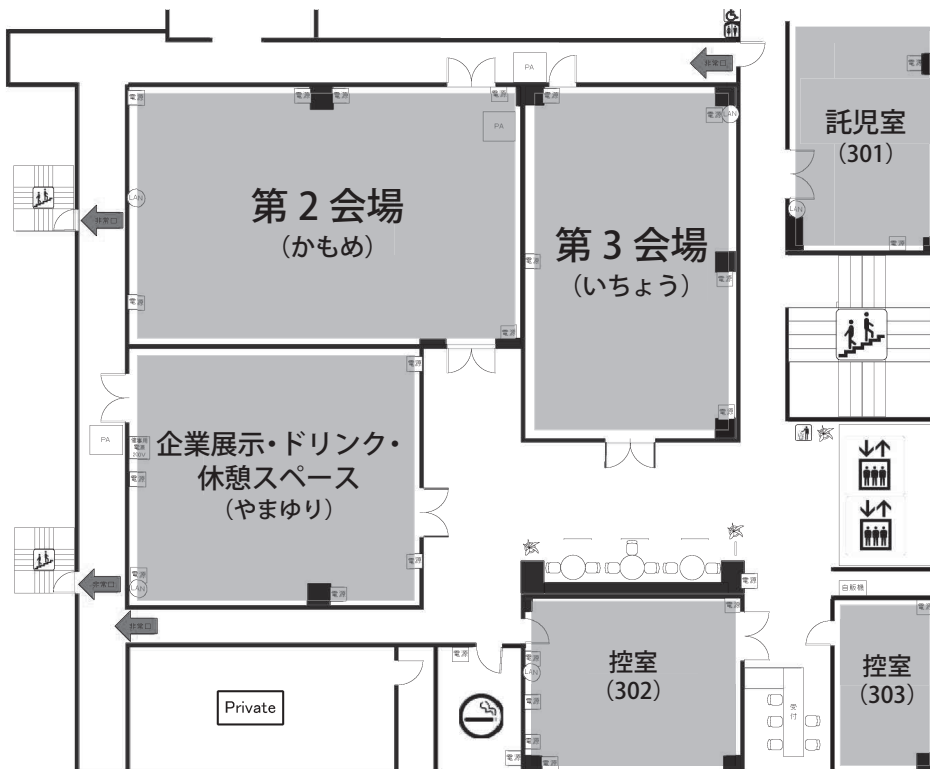

東京駅をご利用の場合

JR 東海道線にて横浜駅まで乗車（約 30 分）横浜駅よりみなとみらい線 日本大通り駅より徒歩。

JR 京浜東北線にて石川町駅まで乗車（約 45 分）石川町駅より徒歩。

会場見取り図

■ ワークピア横浜

2F

3F

会場見取り図

■ 横浜シンポジア 9F 議場