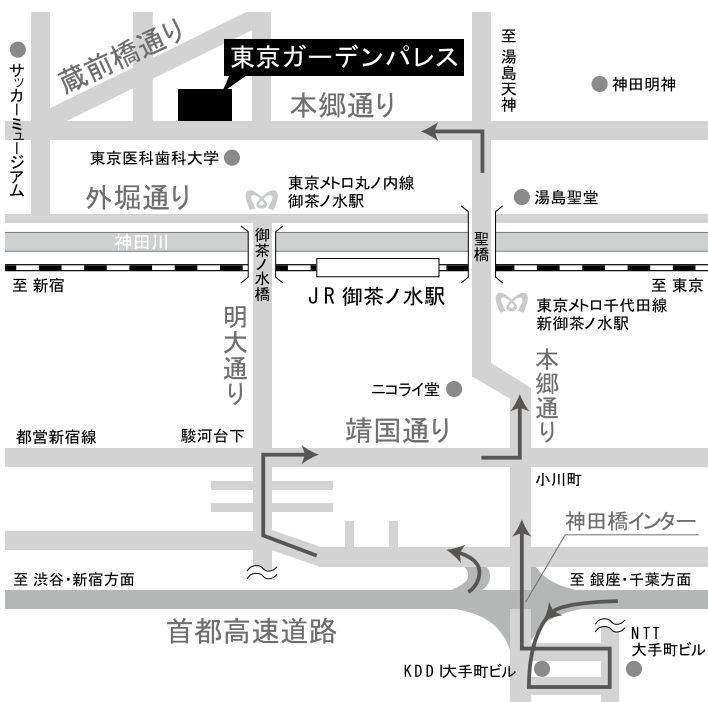

交通案内図

電車でお越しの場合(東京駅起点)

- JR中央線「御茶ノ水駅」下車、「聖橋口」より徒歩5分
- 東京メトロ千代田線「新御茶ノ水駅」下車、徒歩5分
- 東京メトロ丸の内線「御茶ノ水駅」下車、徒歩5分

自動車でお越しの場合

- 渋谷・新宿方面からお越しの場合
神田橋インターから本郷通りに直接出られませんので、矢印に従って本郷通りへ出て下さい。
- 銀座・千葉方面からお越しの場合
神田橋インターの出口から本郷通り聖橋方面へ直接出られませんので、矢印に従って迂回し、本郷通り聖橋方面へ進んで下さい。

駐車場ご利用案内(64台収容)

東京ガーデンパレス 出口	● 駐車料金…30分/¥400 ● 宿泊…1泊/¥1000(税込) ● 宴会・会議…3時間無料 ● レストラン…2時間無料
入口	
エントランス	
本郷通り	