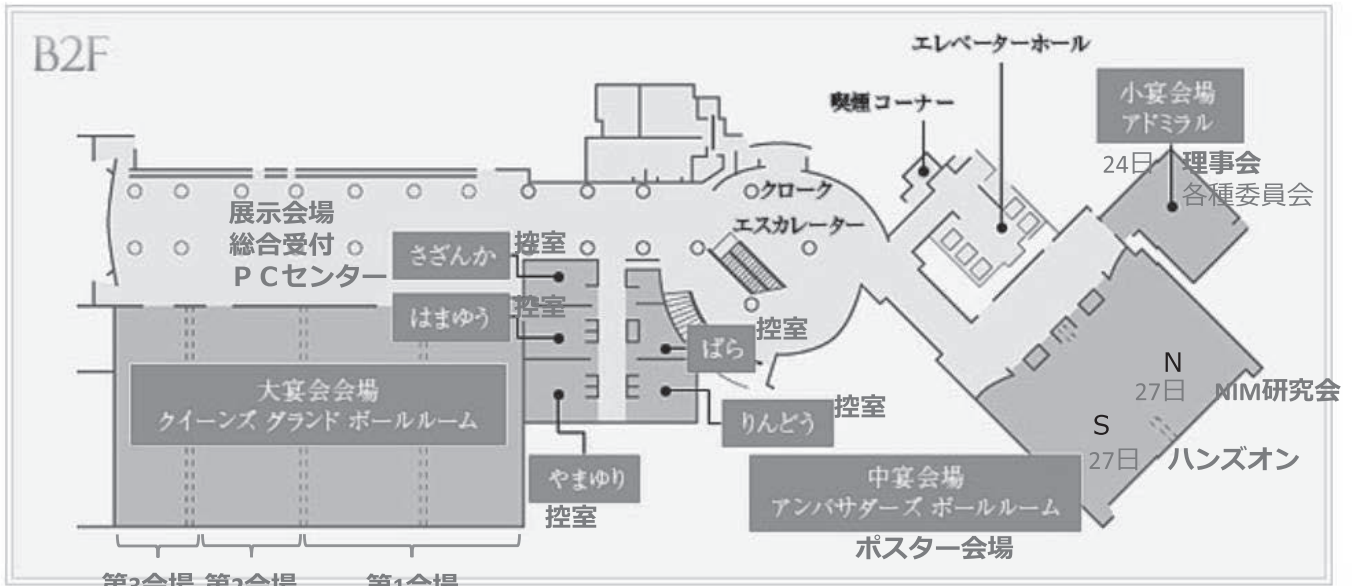

## ■ 会場配置図

### 横浜ベイホテル東急

26日 COLLECT  
中間検討会