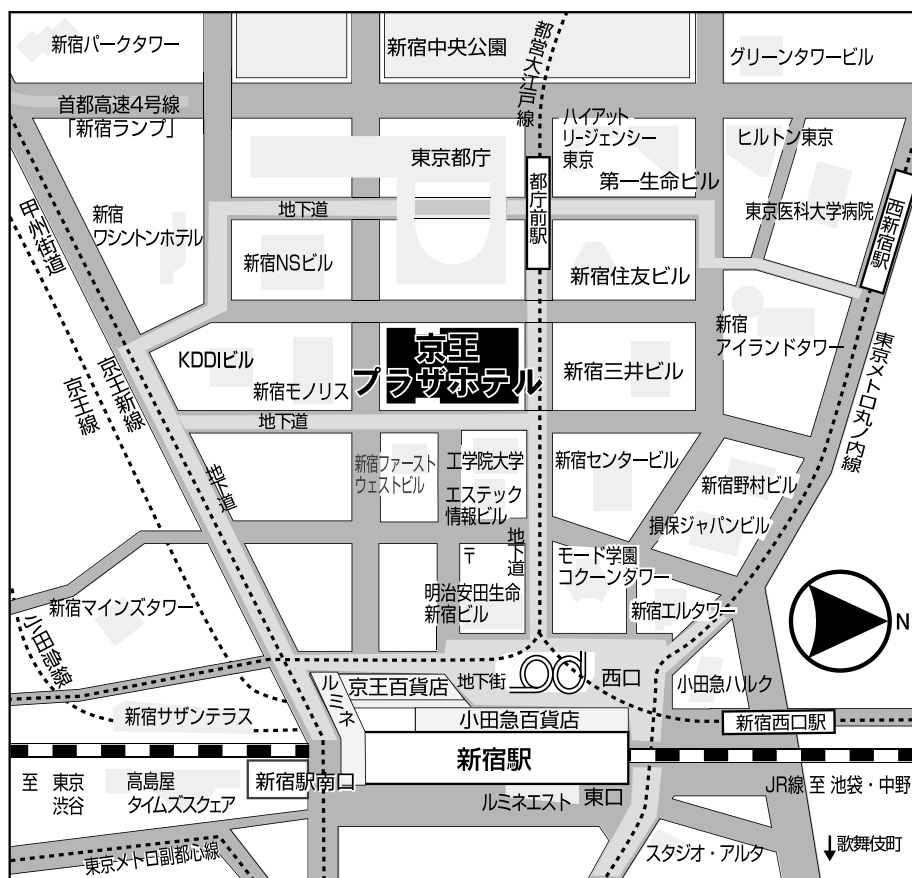

交通案内

京王プラザホテル

〒160-8330 東京都新宿区西新宿2-2-1 TEL: 03-3344-0111 (代表)

□ 新宿駅『西口』より徒歩

約5分 [JR・京王線・小田急線・地下鉄(東京メトロ丸の内線・都営新宿線)]
新宿駅西口より都庁方面への連絡地下道をまっすぐ5分ほどお進みください。
地下道を出てすぐ左側にホテルがございます。

□ 都営大江戸線『都庁前駅』より徒歩

地下道B1出口よりすぐ
改札を出てJR新宿駅方面に進み、B1出口階段を上がってすぐ右側にホテルがございます。

□ リムジンバス

成田空港、羽田空港との直通リムジンバスが
ございます。

会場案内図

5F

【南館】

【本館】

4F

【南館】