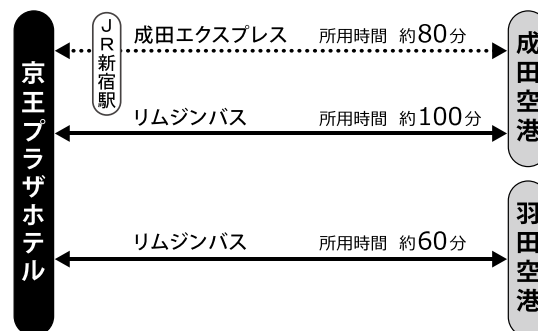

交通案内

京王プラザホテル

〒160-8330 東京都新宿区西新宿2-2-1 TEL: 03-3344-0111 (代表)

□ 新宿駅『西口』より徒歩

約5分 [JR・京王線・小田急線・地下鉄(東京メトロ丸の内線・都営新宿線)]
新宿駅西口より都庁方面への連絡地下道をまっすぐ5分ほどお進みください。
地下道を出てすぐ左側にホテルがございます。

□ 都営大江戸線『都庁前駅』より徒歩

地下道B1出口よりすぐ
改札を出てJR新宿駅方面に進み、B1出口階段を上がってすぐ右側にホテルがございます。

□ リムジンバス

成田空港、羽田空港との直通リムジンバスが
ございます。