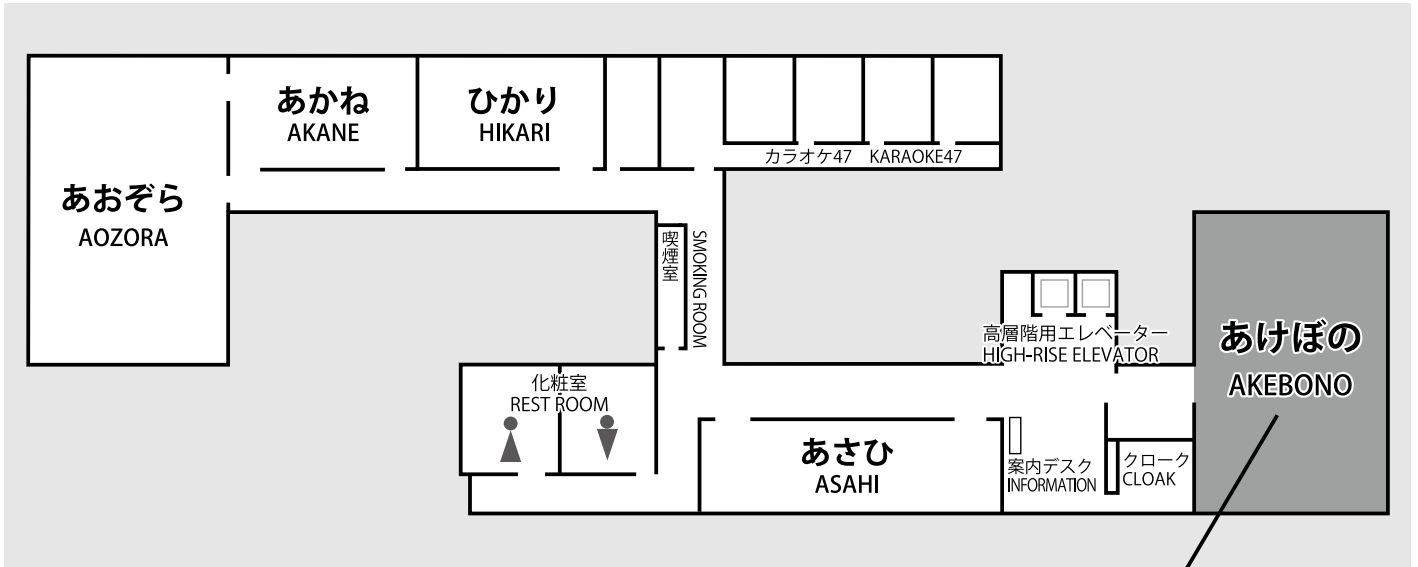

交通案内

京王プラザホテル

〒160-8330 東京都新宿区西新宿2-2-1 TEL: 03-3344-0111 (代表)

□ 新宿駅『西口』より徒歩

約5分 [JR・京王線・小田急線・地下鉄(東京メトロ丸の内線・都営新宿線)]
新宿駅西口より都庁方面への連絡地下道をまっすぐ5分ほどお進みください。
地下道を出てすぐ左側にホテルがございます。

□ 都営大江戸線『都庁前駅』より徒歩

地下道B1出口よりすぐ
改札を出てJR新宿駅方面に進み、B1出口階段を上がってすぐ右側にホテルがございます。

□ リムジンバス

成田空港、羽田空港との直通リムジンバスが
ございます。

会場案内図

5F

【南館】

【本館】

4F

【南館】

【本館】

47_F 【本館】

皮膚腫瘍外科分野指導医 第17回教育セミナー
第5回皮膚腫瘍外科分野指導医シンポジウム
会場 (10/19)