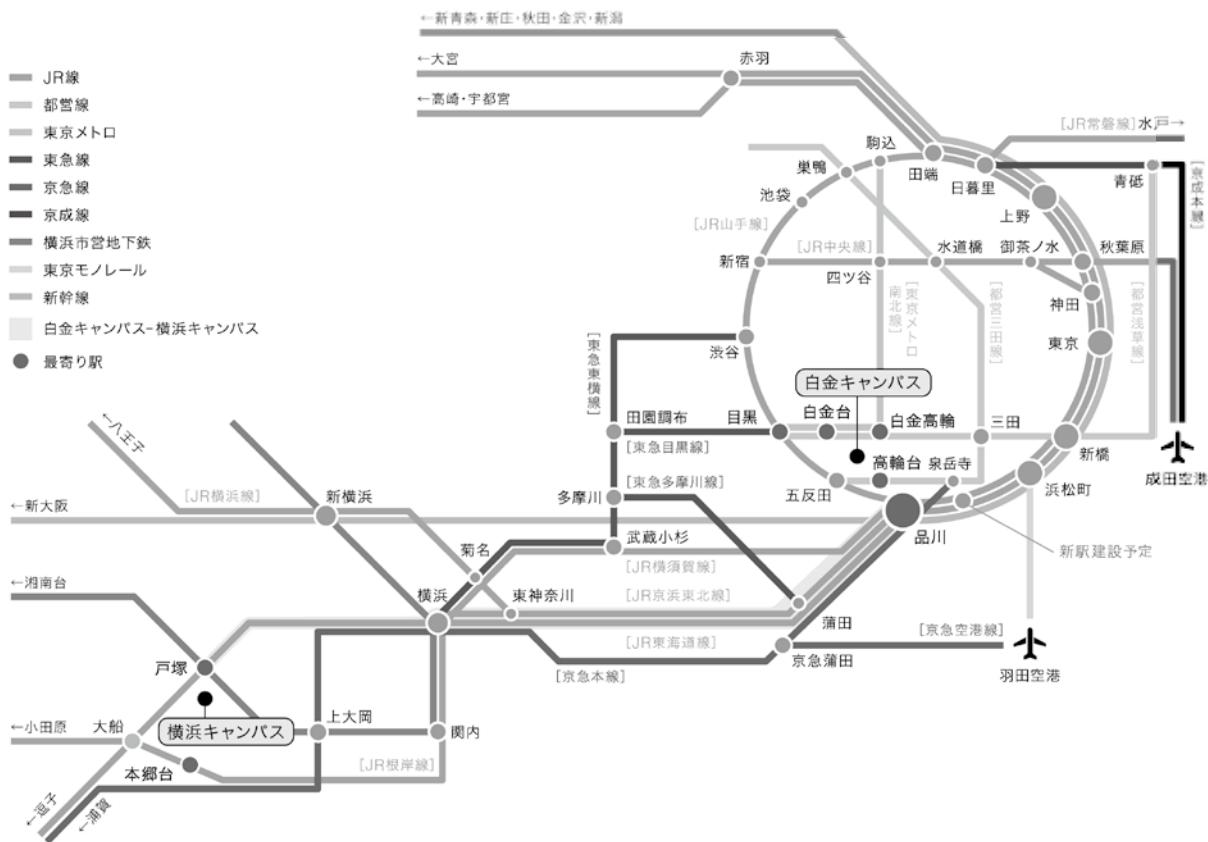

交通アクセス

明治学院大学 白金キャンパス

東京都港区白金台1-2-37

■最寄駅からのアクセス

- 品川駅から
高輪口より都営バス「目黒駅前」行きに乗り、「明治学院前」下車
- 目黒駅から
東口より都営バス「大井競馬場前」行きに乗り、「明治学院前」下車
- 白金台駅から
2番出口より徒歩約7分
- 白金高輪駅から
1番出口より徒歩約7分
- 高輪台駅から
A2番出口より徒歩約7分