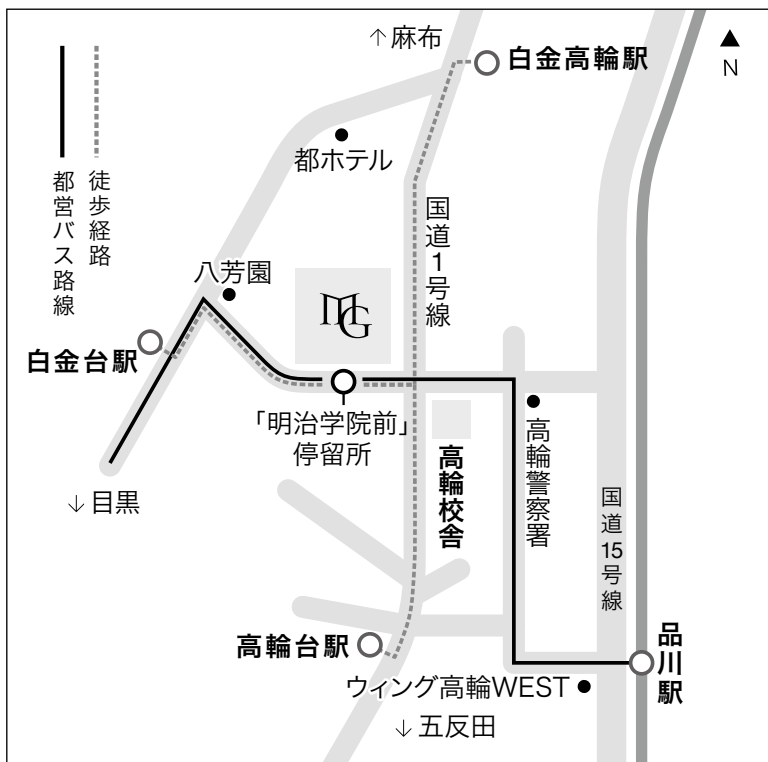

交通アクセス

明治学院大学 白金キャンパス

東京都港区白金台1-2-37

■最寄駅からのアクセス

- 品川駅から
高輪口より都営バス「目黒駅前」行きに乗り、「明治学院前」下車
- 目黒駅から
東口より都営バス「大井競馬場前」行きに乗り、「明治学院前」下車
- 白金台駅から
2番出口より徒歩約7分
- 白金高輪駅から
1番出口より徒歩約7分
- 高輪台駅から
A2番出口より徒歩約7分