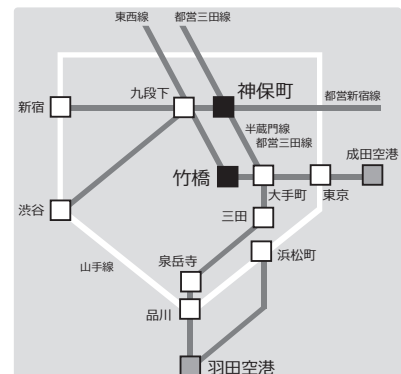

会場アクセス

一橋大学 一橋講堂

〒101-8439 東京都千代田区一ツ橋2-1-2 学術総合センター内
TEL : 03-4212-3900

□ 東京駅からの主なアクセス

- 東京メトロ半蔵門線・都営三田線・都営新宿線『神保町駅』A8・A9出口から徒歩4分
東京駅(丸ノ内線・池袋方面)～大手町駅(半蔵門線・中央林間方面)～神保町駅 [10分]
- 東京メトロ東西線『竹橋駅』1b出口から徒歩4分
東京駅(丸ノ内地下中央口より地下道で直結)～大手町駅(東西線・中野方面)～竹橋駅 [10分]

□ 羽田空港からの主なアクセス

- 『神保町駅』A8・A9出口から徒歩4分
羽田空港(京浜急行・品川方面)～
泉岳寺駅(都営浅草線・押上方面)～
三田駅(都営三田線・西高島平方面)～神保町駅 [50分]

会場のご案内