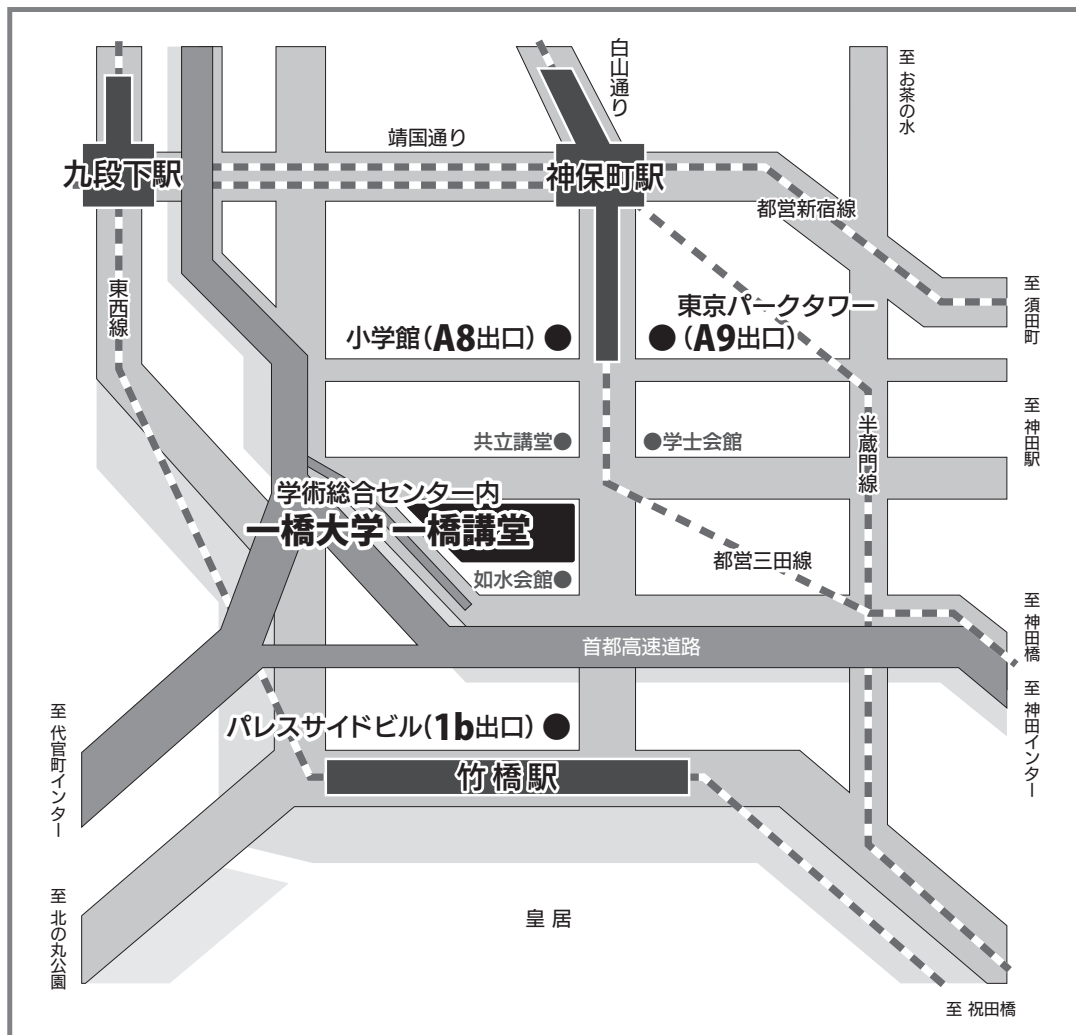

会場アクセス

一橋大学 一橋講堂

〒101-8439 東京都千代田区一ツ橋2-1-2 学術総合センター内
TEL : 03-4212-3900

□ 東京駅からの主なアクセス

- 東京メトロ半蔵門線・都営三田線・都営新宿線『神保町駅』A8・A9出口から徒歩4分
東京駅(丸ノ内線・池袋方面)～大手町駅(半蔵門線・中央林間方面)～神保町駅 [10分]
- 東京メトロ東西線『竹橋駅』1b出口から徒歩4分
東京駅(丸ノ内地下中央口より地下道で直結)～大手町駅(東西線・中野方面)～竹橋駅 [10分]

□ 羽田空港からの主なアクセス

- 『神保町駅』A8・A9出口から徒歩4分
羽田空港(京浜急行・品川方面)～
泉岳寺駅(都営浅草線・押上方面)～
三田駅(都営三田線・西高島平方面)～神保町駅 [50分]

会場のご案内