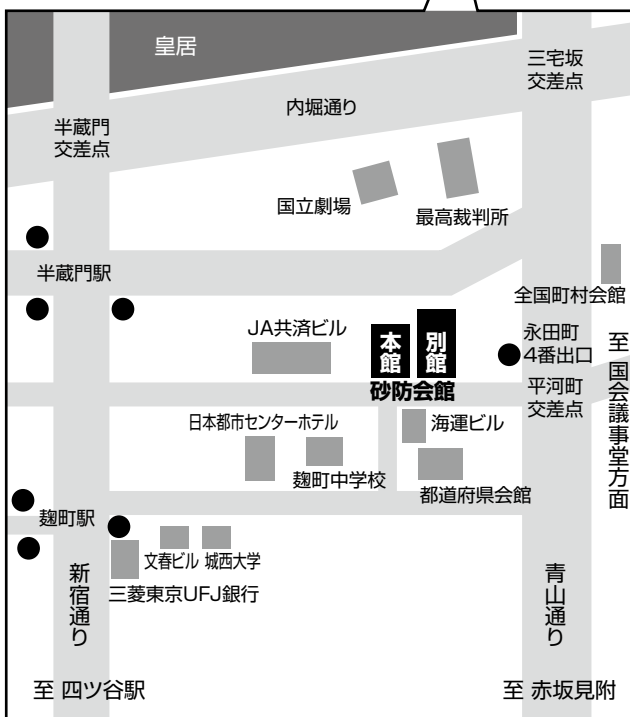

# 会場までのご案内

### 砂防会館までの最寄駅

地下鉄 永田町駅(有楽町線・半蔵門線・南北線)  
もしくは赤坂見附駅 永田町駅と相互乗換(銀座線・丸の内線)

● JR線  
 ■ 地下鉄有楽町線  
 ■ 地下鉄半蔵門線  
 ■ 地下鉄丸の内線  
 ■ 地下鉄南北線  
 ■ 地下鉄銀座線

永田町駅まで 東京駅より JR山手線(有楽町乗換) 地下鉄有楽町線経由で約14分  
 永田町駅まで 浜松町駅より JR山手線(有楽町乗換) 地下鉄有楽町線経由で約17分  
 永田町駅まで 新宿駅より JR中央線(四ツ谷乗換) 地下鉄南北線経由で約20分  
 永田町駅まで 上野駅より JR山手線(有楽町乗換) 地下鉄有楽町線経由で約21分  
 永田町駅まで 渋谷駅より 地下鉄半蔵門線で約12分

# フロー案内