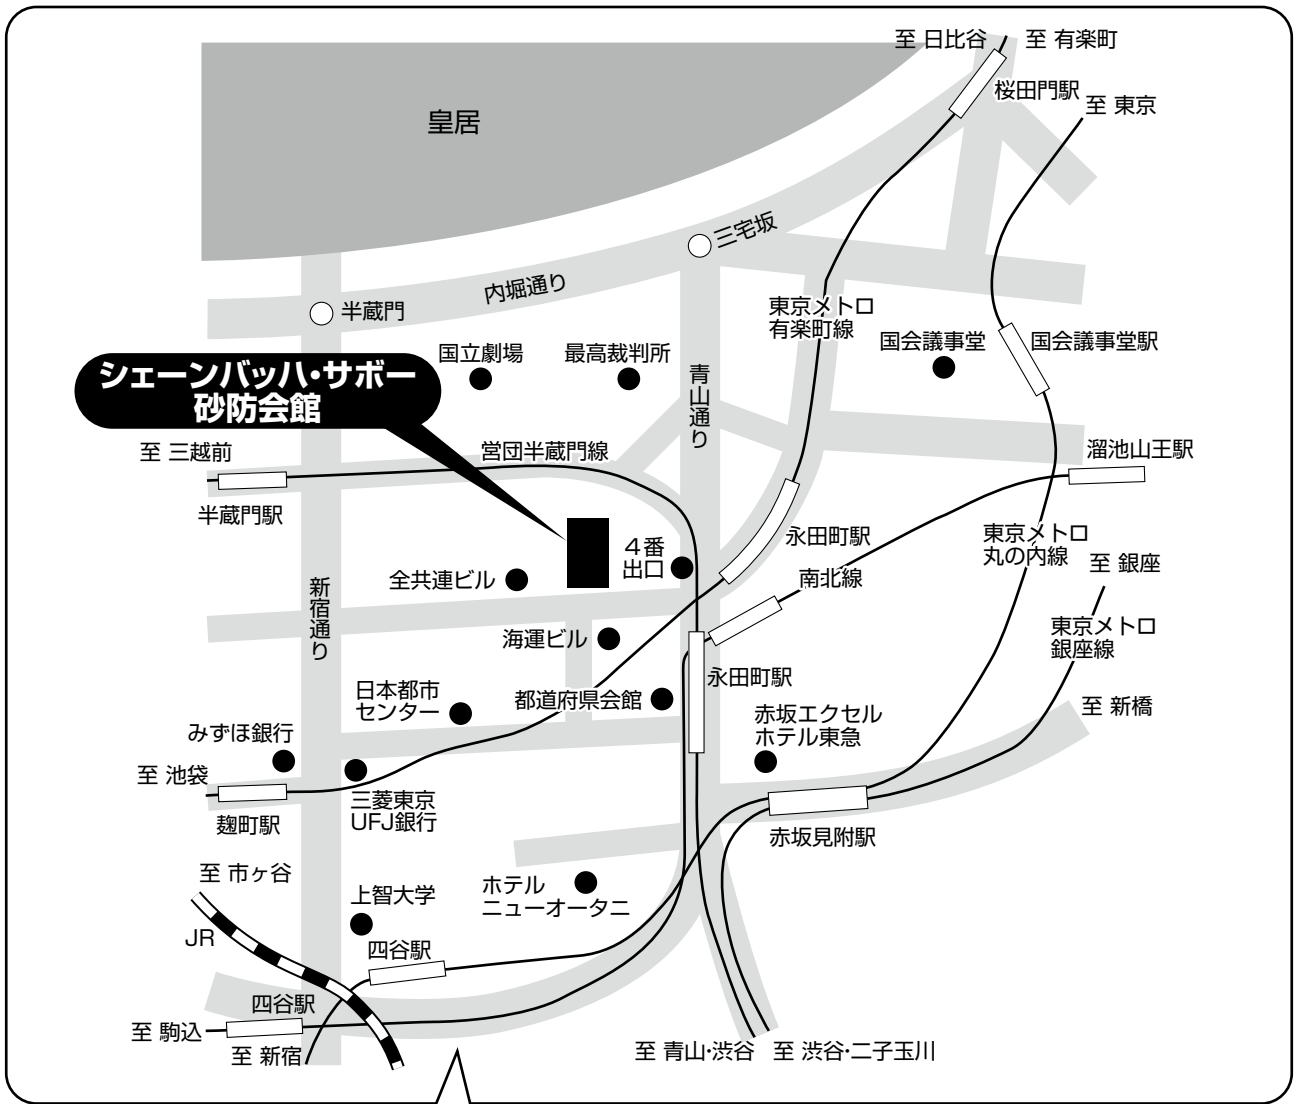

# 会場までのご案内

### 砂防会館までの最寄駅

地下鉄 永田町駅(有楽町線・半蔵門線・南北線)  
もしくは赤坂見附駅 永田町駅と相互乗換(銀座線・丸の内線)

● JR線  
 ■ 地下鉄有楽町線  
 ■ 地下鉄半蔵門線  
 ■ 地下鉄丸の内線  
 ■ 地下鉄南北線  
 ■ 地下鉄銀座線

永田町駅まで 東京駅より JR山手線(有楽町乗換) 地下鉄有楽町線経由で約14分  
 永田町駅まで 浜松町駅より JR山手線(有楽町乗換) 地下鉄有楽町線経由で約17分  
 永田町駅まで 新宿駅より JR中央線(四ツ谷乗換) 地下鉄南北線経由で約20分  
 永田町駅まで 上野駅より JR山手線(有楽町乗換) 地下鉄有楽町線経由で約21分  
 永田町駅まで 渋谷駅より 地下鉄半蔵門線で約12分

# フロー案内