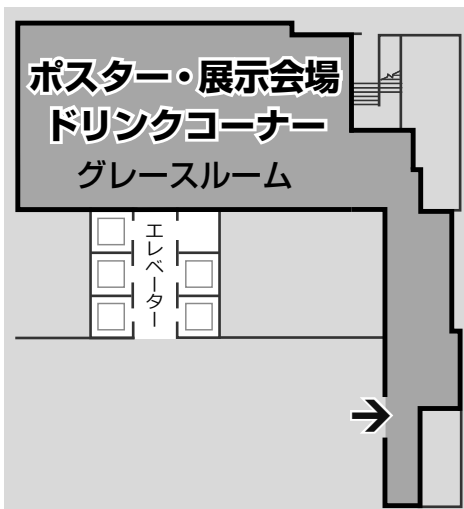

■ お車をご利用の方

「首都高速新宿」、「甲州街道」、「青梅街道」よりアクセスが可能です。
 駐車場利用料金：30分400円(ご宿泊・館内施設ご利用の方には駐車優待券をご用意しております。)
 入庫の際は、ベルマンまたは駐車場係までお申し出ください。

会場案内図

5F 南館

4F 南館

3F 南館

42F 本館