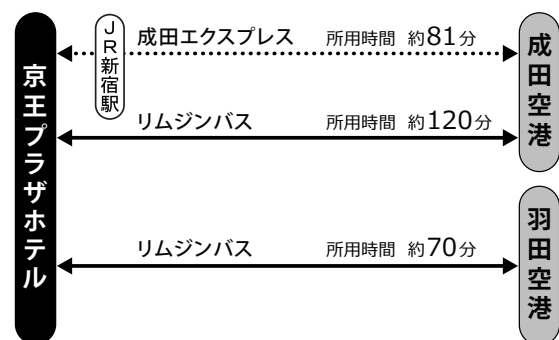

交通のご案内

京王プラザホテル

〒160-8330 東京都新宿区西新宿2-2-1 TEL: 03-3344-0111 (代表)

■ 電車をご利用の方

「新宿駅西口」(JR・私鉄・地下鉄)から徒歩約5分。
 「都庁前駅」(都営大江戸線)からB1出口階段を上がってすぐ。

■ 飛行機をご利用の方

- 成田空港より
 「成田エクスプレス」にて「JR新宿駅」下車
 (所要時間約81分 3,190円)
 ホテル直通リムジンバス
 (所要時間約120分 3,100円)
- 羽田空港より
 ホテル直通リムジンバス (所要時間約70分 1,230円)

■ お車をご利用の方

「首都高速新宿」、「甲州街道」、「青梅街道」よりアクセスが可能です。
 駐車場利用料金：30分400円(ご宿泊・館内施設ご利用の方には駐車優待券をご用意しております。)
 入庫の際は、ベルマンまたは駐車場係までお申し出ください。

会場案内図

5F 南館

4F 南館

3F 南館

42F 本館