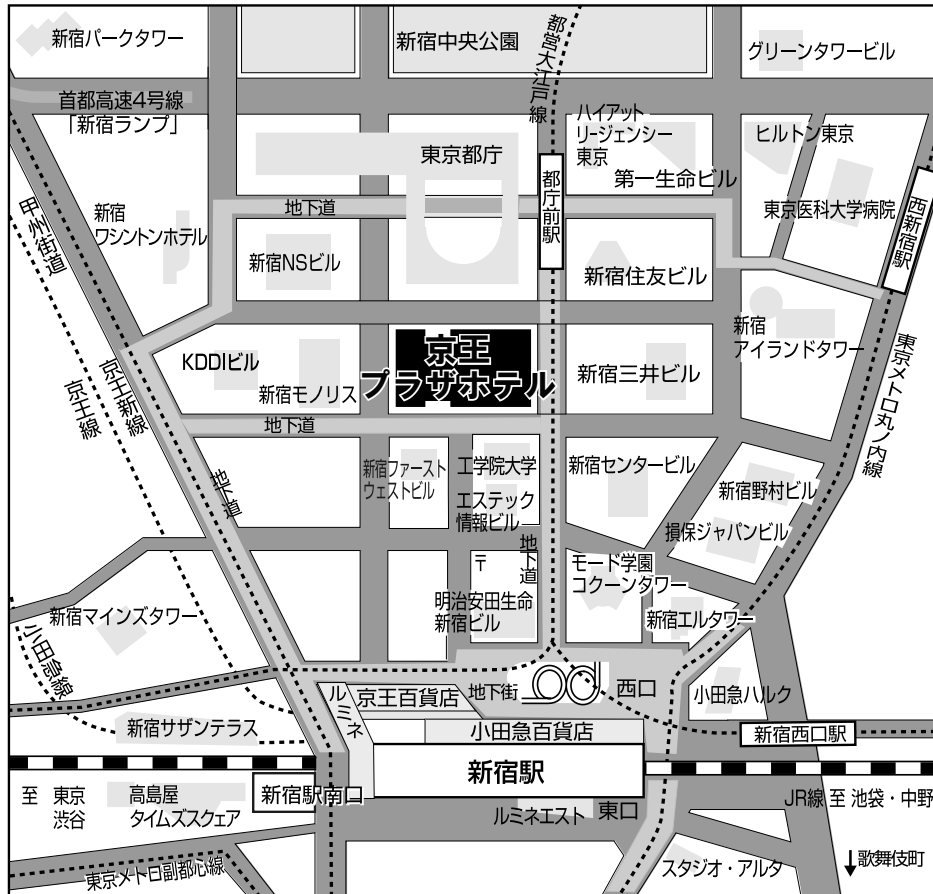

交通のご案内

京王プラザホテル

〒160-8330 東京都新宿区西新宿2-2-1 TEL: 03-3344-0111 (代表)

■ 電車をご利用の方

「新宿駅西口」(JR・私鉄・地下鉄)から徒歩約5分。
 「都庁前駅」(都営大江戸線)からB1出口階段を上がってすぐ。

■ 飛行機をご利用の方

- 成田空港より
 「成田エクスプレス」にて「JR新宿駅」下車
 (所要時間約81分 3,190円)
 ホテル直通リムジンバス
 (所要時間約120分 3,100円)
- 羽田空港より
 ホテル直通リムジンバス (所要時間約70分 1,230円)

■ お車をご利用の方

「首都高速新宿」、「甲州街道」、「青梅街道」よりアクセスが可能です。
 駐車場利用料金：30分400円(ご宿泊・館内施設ご利用の方には駐車優待券をご用意しております。)
 入庫の際は、ベルマンまたは駐車場係までお申し出ください。

会場案内図

5F 南館

4F 南館

3F 南館

42F 本館