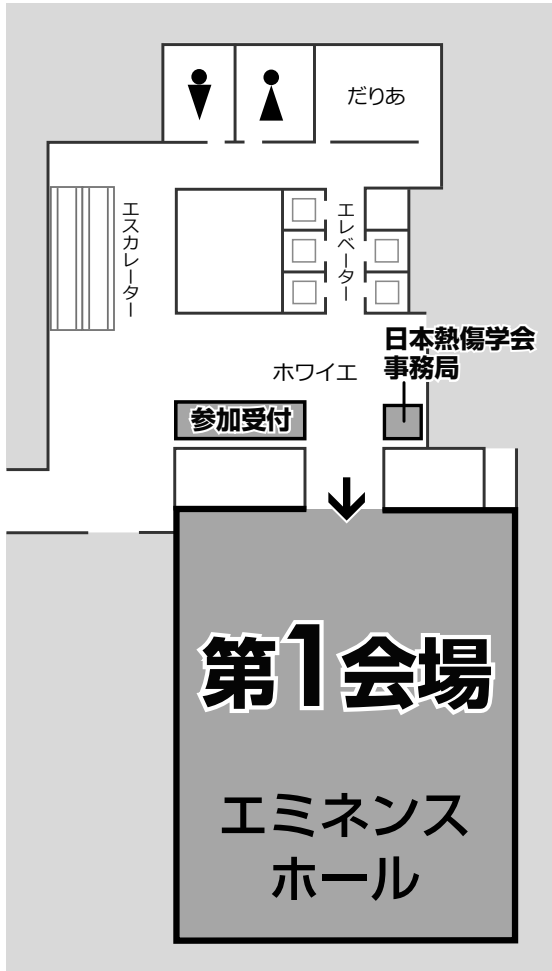

交通のご案内

京王プラザホテル

〒160-8330 東京都新宿区西新宿2-2-1 TEL: 03-3344-0111 (代表)

■ 電車をご利用の方

「新宿駅西口」(JR・私鉄・地下鉄)から徒歩約5分。
 「都庁前駅」(都営大江戸線)からB1出口階段を上がってすぐ。

■ 飛行機をご利用の方

- 成田空港より
 「成田エクスプレス」にて「JR新宿駅」下車
 (所要時間約81分 3,190円)
 ホテル直通リムジンバス
 (所要時間約120分 3,100円)
- 羽田空港より
 ホテル直通リムジンバス (所要時間約70分 1,230円)

■ お車をご利用の方

「首都高速新宿」、「甲州街道」、「青梅街道」よりアクセスが可能です。
 駐車場利用料金：30分400円(ご宿泊・館内施設ご利用の方には駐車優待券をご用意しております。)
 入庫の際は、ベルマンまたは駐車場係までお申し出ください。

会場案内図

5F 南館

4F 南館

3F 南館

42F 本館