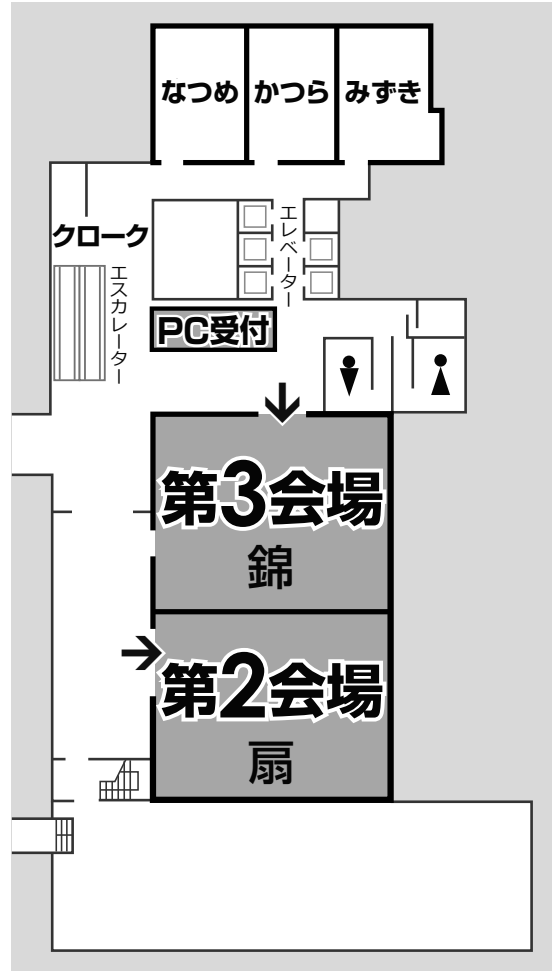

■ お車をご利用の方

「首都高速新宿」、「甲州街道」、「青梅街道」よりアクセスが可能です。
 駐車場利用料金：30分400円(ご宿泊・館内施設ご利用の方には駐車優待券をご用意しております。)
 入庫の際は、ベルマンまたは駐車場係までお申し出ください。

会場案内図

5F 南館

4F 南館

3F 南館

42F 本館