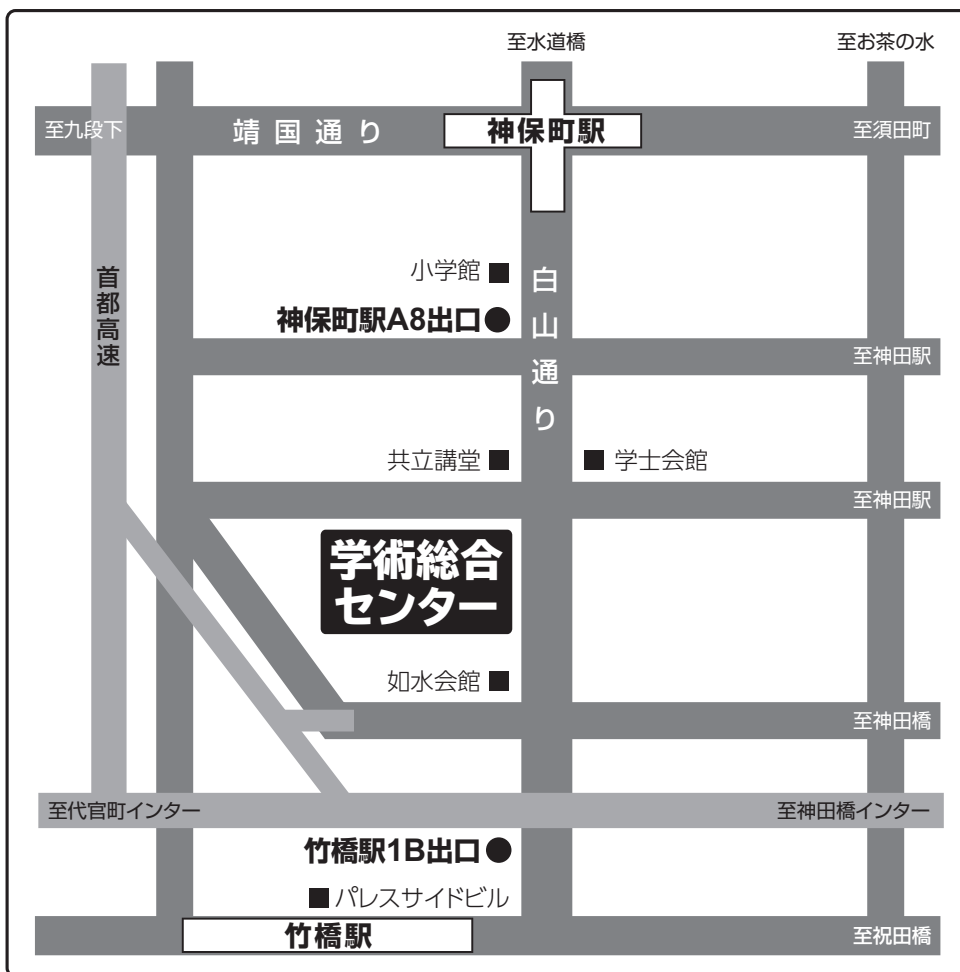

会場へのアクセス

学術総合センター 一橋講堂

〒101-0003 東京都千代田区一ツ橋2-1-2 学術総合センター内
 TEL : 03-4212-3900 (代表) URL : <http://www.hit-u.ac.jp/hall/>

□ 東京駅からの主なアクセス

- 地下鉄『神保町駅』A8・A9出口から徒歩4分
 東京(丸ノ内線・池袋方面) → 大手町(半蔵門線・中央林間方面) → 神保町 [10分]
- 地下鉄『竹橋駅』1b出口から徒歩4分
 東京(丸ノ内地下中央口より地下道で直結) → 大手町(東西線・中野方面) → 竹橋 [10分]
- 『車』5分

□ 羽田空港からの主なアクセス

- 地下鉄『神保町駅』A8・A9出口から徒歩4分
 羽田空港(京浜急行・品川方面) →
 泉岳寺(都営浅草線・押上方面) →
 三田(都営三田線・西高島平方面) → 神保町 [50分]

□ お車で

- 箱崎方向から 神田橋出口(八重洲線利用)
- 八重洲線利用 北の丸出口(北池袋方面から)
- 池袋方面から 一ツ橋出口

会場内のご案内