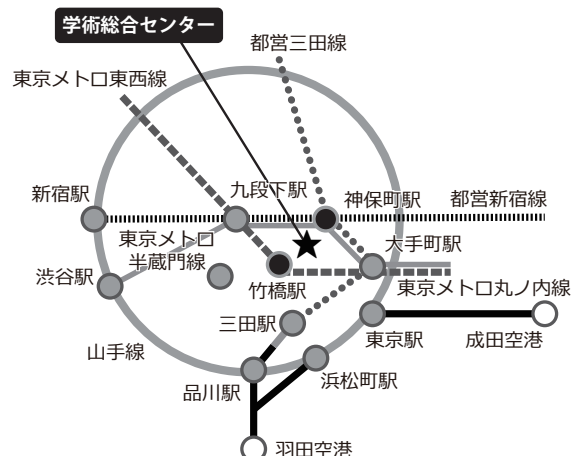

会場へのアクセス

学術総合センター 一橋講堂

〒101-0003 東京都千代田区一ツ橋2-1-2 学術総合センター内
 TEL : 03-4212-3900 (代表) URL : <http://www.hit-u.ac.jp/hall/>

□ 東京駅からの主なアクセス

- 地下鉄『神保町駅』A8・A9出口から徒歩4分
 東京(丸ノ内線・池袋方面) → 大手町(半蔵門線・中央林間方面) → 神保町 [10分]
- 地下鉄『竹橋駅』1b出口から徒歩4分
 東京(丸ノ内地下中央口より地下道で直結) → 大手町(東西線・中野方面) → 竹橋 [10分]
- 『車』5分

□ 羽田空港からの主なアクセス

- 地下鉄『神保町駅』A8・A9出口から徒歩4分
 羽田空港(京浜急行・品川方面) →
 泉岳寺(都営浅草線・押上方面) →
 三田(都営三田線・西高島平方面) → 神保町 [50分]

□ お車で

- 箱崎方向から 神田橋出口(八重洲線利用)
- 八重洲線利用 北の丸出口(北池袋方面から)
- 池袋方面から 一ツ橋出口

会場内のご案内