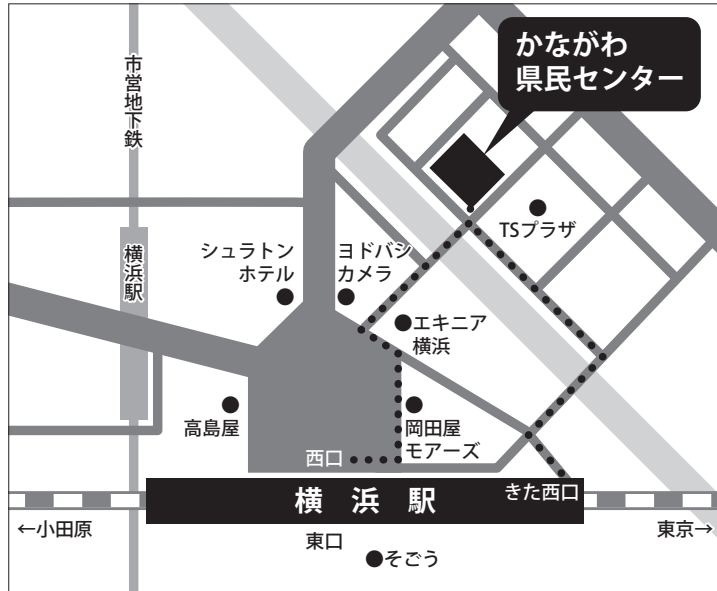

交通のご案内

かながわ県民センター

〒 221-0835 神奈川県横浜市神奈川区鶴屋町 2-24-2

TEL : 045-312-1121

JR・私鉄 「横浜駅」西口・きた西口を出て、徒歩2～3分

横浜市営地下鉄 「横浜駅」地下鉄出口8から、地下街をとおる「中央モール」を左折し「北6」出口を出て、徒歩2分

会場のご案内

かながわ県民センター 2F

かながわ県民センター 3F