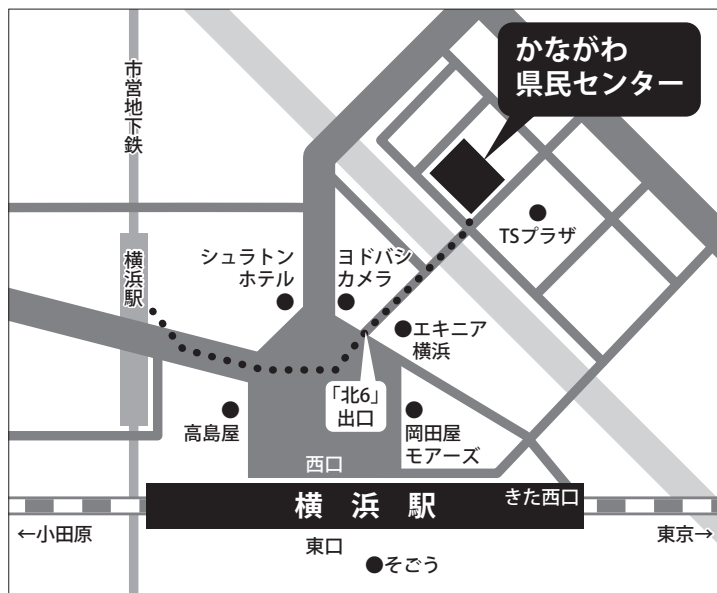

交通のご案内

かながわ県民センター

〒 221-0835 神奈川県横浜市神奈川区鶴屋町 2-24-2

TEL : 045-312-1121

JR・私鉄 「横浜駅」西口・きた西口を出て、徒歩2～3分

横浜市営地下鉄 「横浜駅」地下鉄出口8から、地下街をとおる「中央モール」を左折し「北6」出口を出て、徒歩2分

会場のご案内

かながわ県民センター 2F

かながわ県民センター 3F