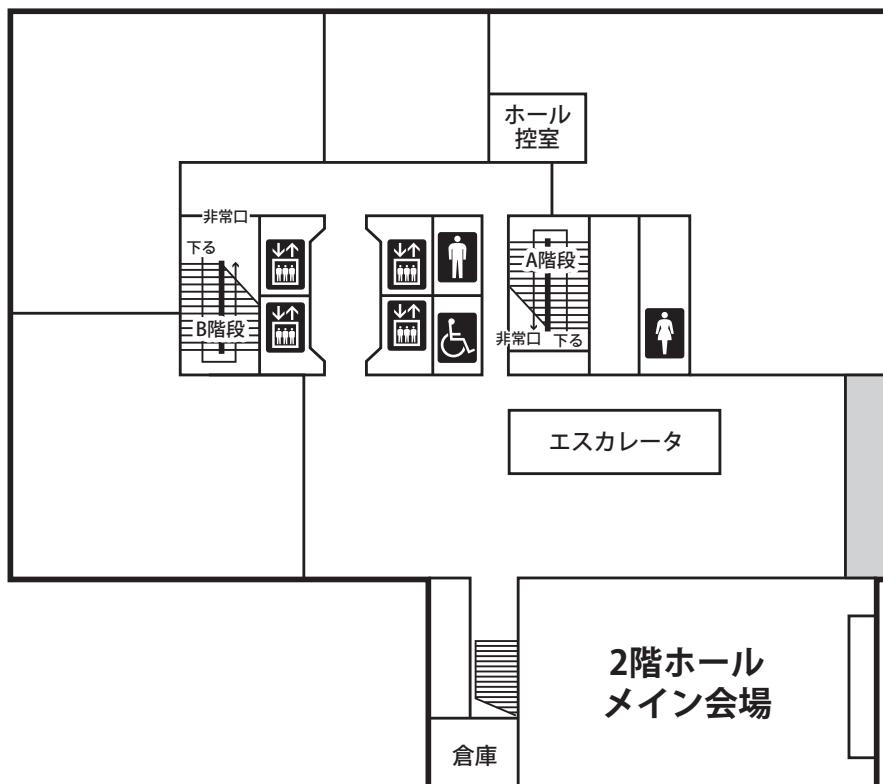

交通のご案内

かながわ県民センター

〒 221-0835 神奈川県横浜市神奈川区鶴屋町 2-24-2

TEL : 045-312-1121

JR・私鉄 「横浜駅」西口・きた西口を出て、徒歩2～3分

横浜市営地下鉄 「横浜駅」地下鉄出口8から、地下街をとおる「中央モール」を左折し「北6」出口を出て、徒歩2分

会場のご案内

かながわ県民センター 2F