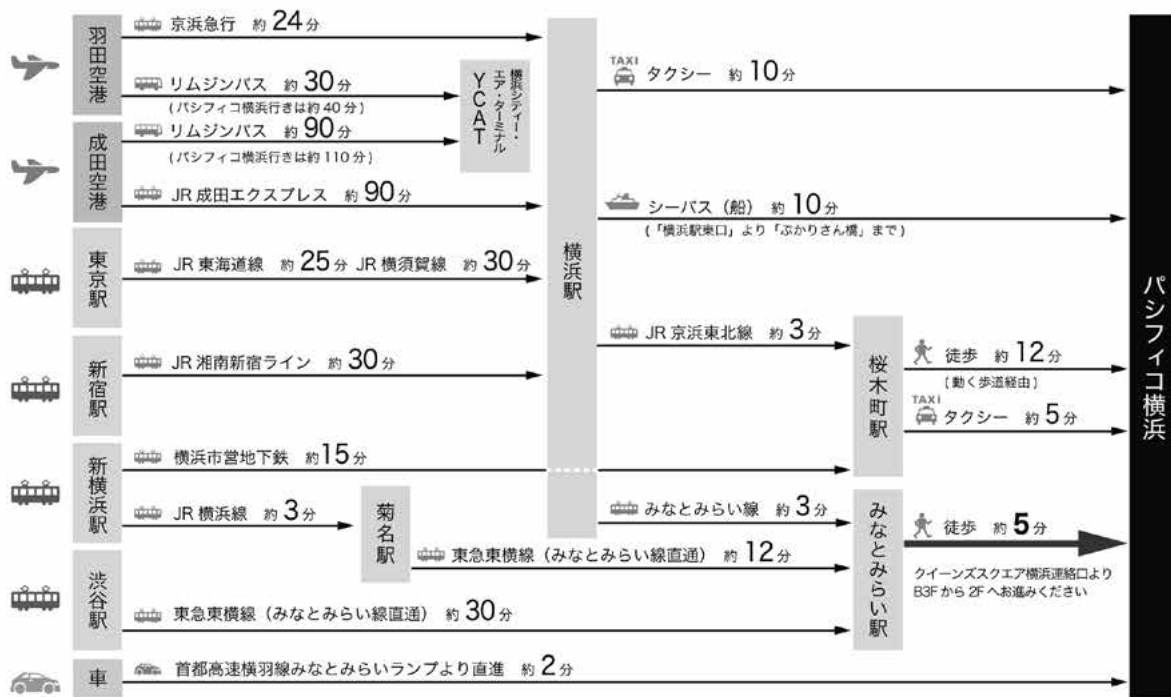

交通のご案内

- ① みなとみらい公共駐車場 ¥270 / 30分 7:00 ~ 24:00 (出庫は 24 時間可)
- ② 臨港パーク駐車場 ¥250 / 30分 8:00 ~ 21:00
- ③ バス・大型駐車場 ¥500 / 30分 0:00 ~ 24:00 (入出庫は 7:00 ~ 22:00 予約制)

※ご利用施設により、実際の所要時間は異なります。ご来場の際は余裕を持ってお越しください。
 ※乗換時間は含まれておりません。 ※乗車ターミナル及び道路状況によって所要時間は異なります。

会場のご案内