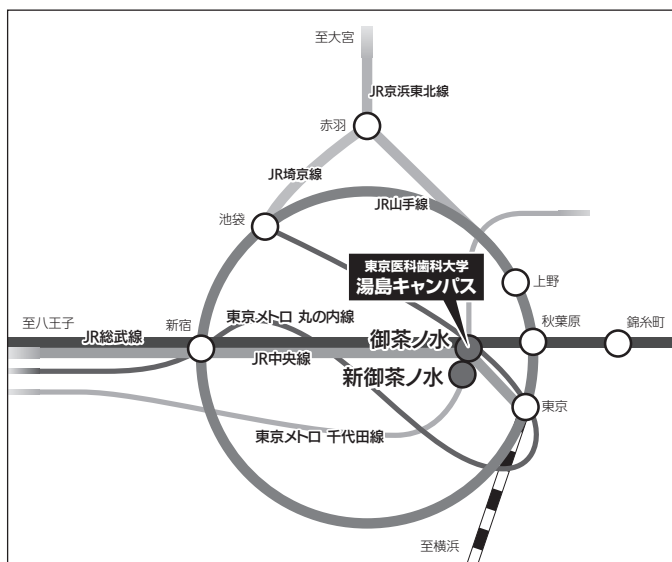

会場への交通のご案内

東京医科歯科大学 M&Dタワー 2F 鈴木章夫記念講堂

〒113-8510 東京都文京区湯島1-5-45

- JR中央・総武線 御茶ノ水駅 より 徒歩5分
- 東京メトロ丸ノ内線 御茶ノ水駅 より 徒歩2分 (エレベータ使用可)
- 東京メトロ千代田線 新御茶ノ水駅 より 徒歩7分